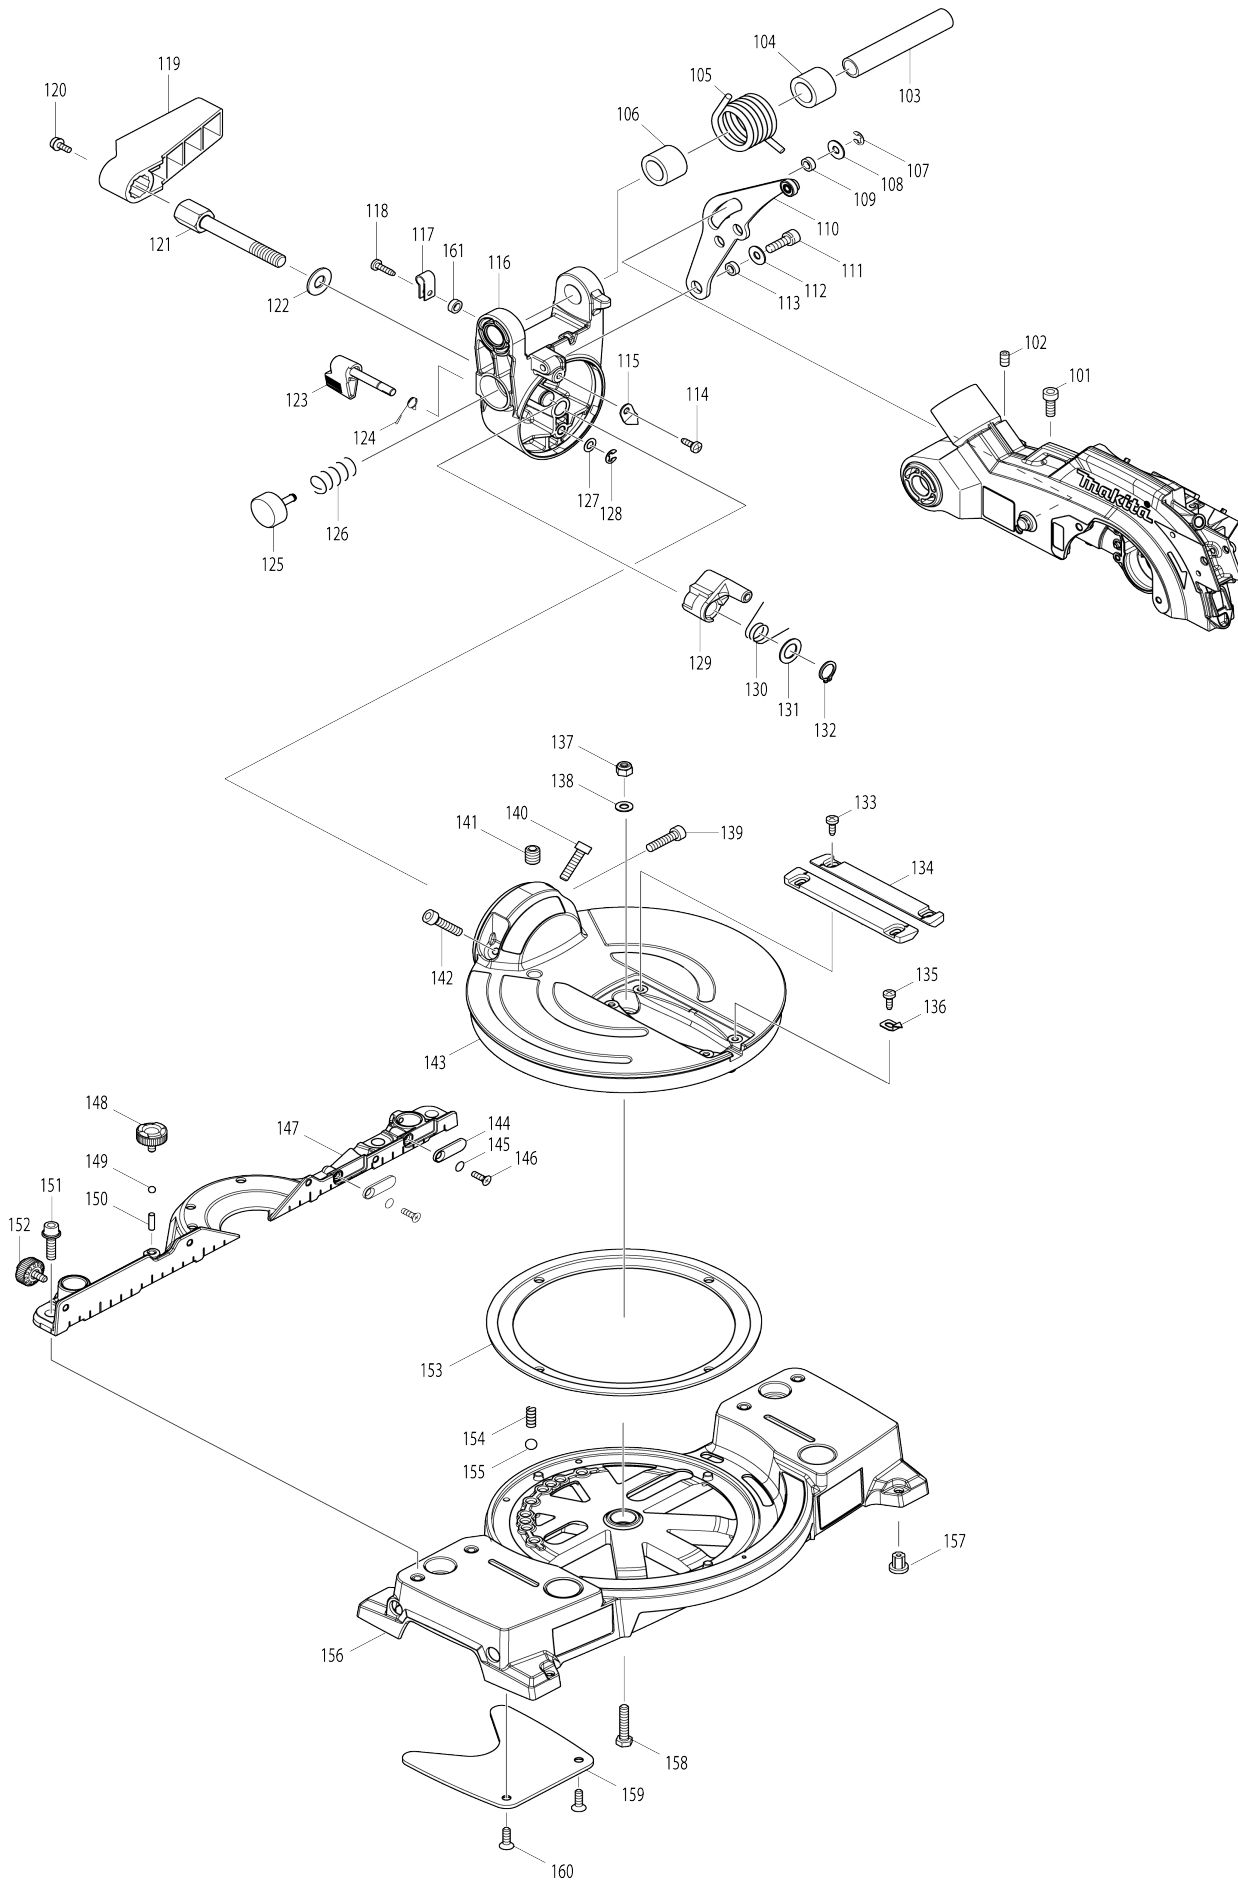

Model No.DLS600 Akku-Kapp- und Gehrungssäge

Model No.DLS600 Akku-Kapp- und Gehrungssäge

Model No.DLS600 Akku-Kapp- und Gehrungssäge

Artike l-Nr.	Teile-Nr.	Beschreibung	Austa uschb arkeit	Anzah l	Neu/A lt	Notiz 1	Notiz 2
001	265491-4	Innensechskant-Rundkopfschraube M5X16		1			
002	267136-0	Unterlegscheibe 5		1			
003	458077-3	Sicherheitsabdeckung		1			
004	265008-3	Flachkopf passschraube M5		1			
005	232311-7	Torsionsfeder 30		1			
006	210150-5	Kugellager 6803DDW		1	*		
006-1	210322-2	Kugellager 6803DDW	O	1			
007	266732-1	Innensechskantkopfschraube M6X16		1			
008	347060-4	Mittenabdeckung		1			
009	347059-9	Mittelplatte		1			
010	266733-9	Innensechskant-Flanschkopfschraube M6X16		1			
011	224405-2	Spannscheibe 35		1			
012	224593-5	Aufnahmeflansch 35		1			
013	325866-0	Spindel		1	*		
013-1	327G43-2	SPINDLE	<	1			
014	911128-8	Flachkopfschraube M4X16 WR		4			
015	347295-7	Lagerhalter		1			
016	211288-9	Kugellager 6901DDW		1			
017	318534-2	Lagergehäuse		1			
018	442152-5	Dichtung		1			
019	227727-9	Schrägstirnrad 39		1			
020	961052-5	Haltering (EXT) S-12		1			
021	210006-2	Kugellager 696ZZ		1			
022	210017-7	Kugellager 607DDW		1			
023	227726-1	Schrägstirnrad 31		1			
024	254011-9	Scheibenfeder 4		1			
025	227565-9	Spiralkegelrad 35		1			
026	253744-3	Unterlegscheibe 12		1			
027	261104-5	Gummischeibe 12		1			
028	253744-3	Unterlegscheibe 12		1			
029	961052-5	Haltering (EXT) S-12		1			
030	210005-4	Kugellager 608DDW		1			
038	266026-4	Bindekopf-Blechschaube 4X12		1			
039	346171-2	Deckplatte		1			
040	144796-4	Sägeblattgehäuse kpl.		1			
C10	263002-9	Gummistift 4		4			
C20	263005-3	Gummistift 6		1			
041	424870-7	Schutzteil		1			
042	347057-3	Schutzblech		1			
043	911113-1	Flachkopfschraube M4X10 WR		1			
044	266026-4	Bindekopf-Blechschaube 4X12		1			
045	458075-7	Führungsabdeckung		1			
048	266229-0	Innensechskant-Madenschraube (ringscheibe) M5X8		1			
049	233471-8	Druckfeder 6		1			
050	418104-8	Linse		1			