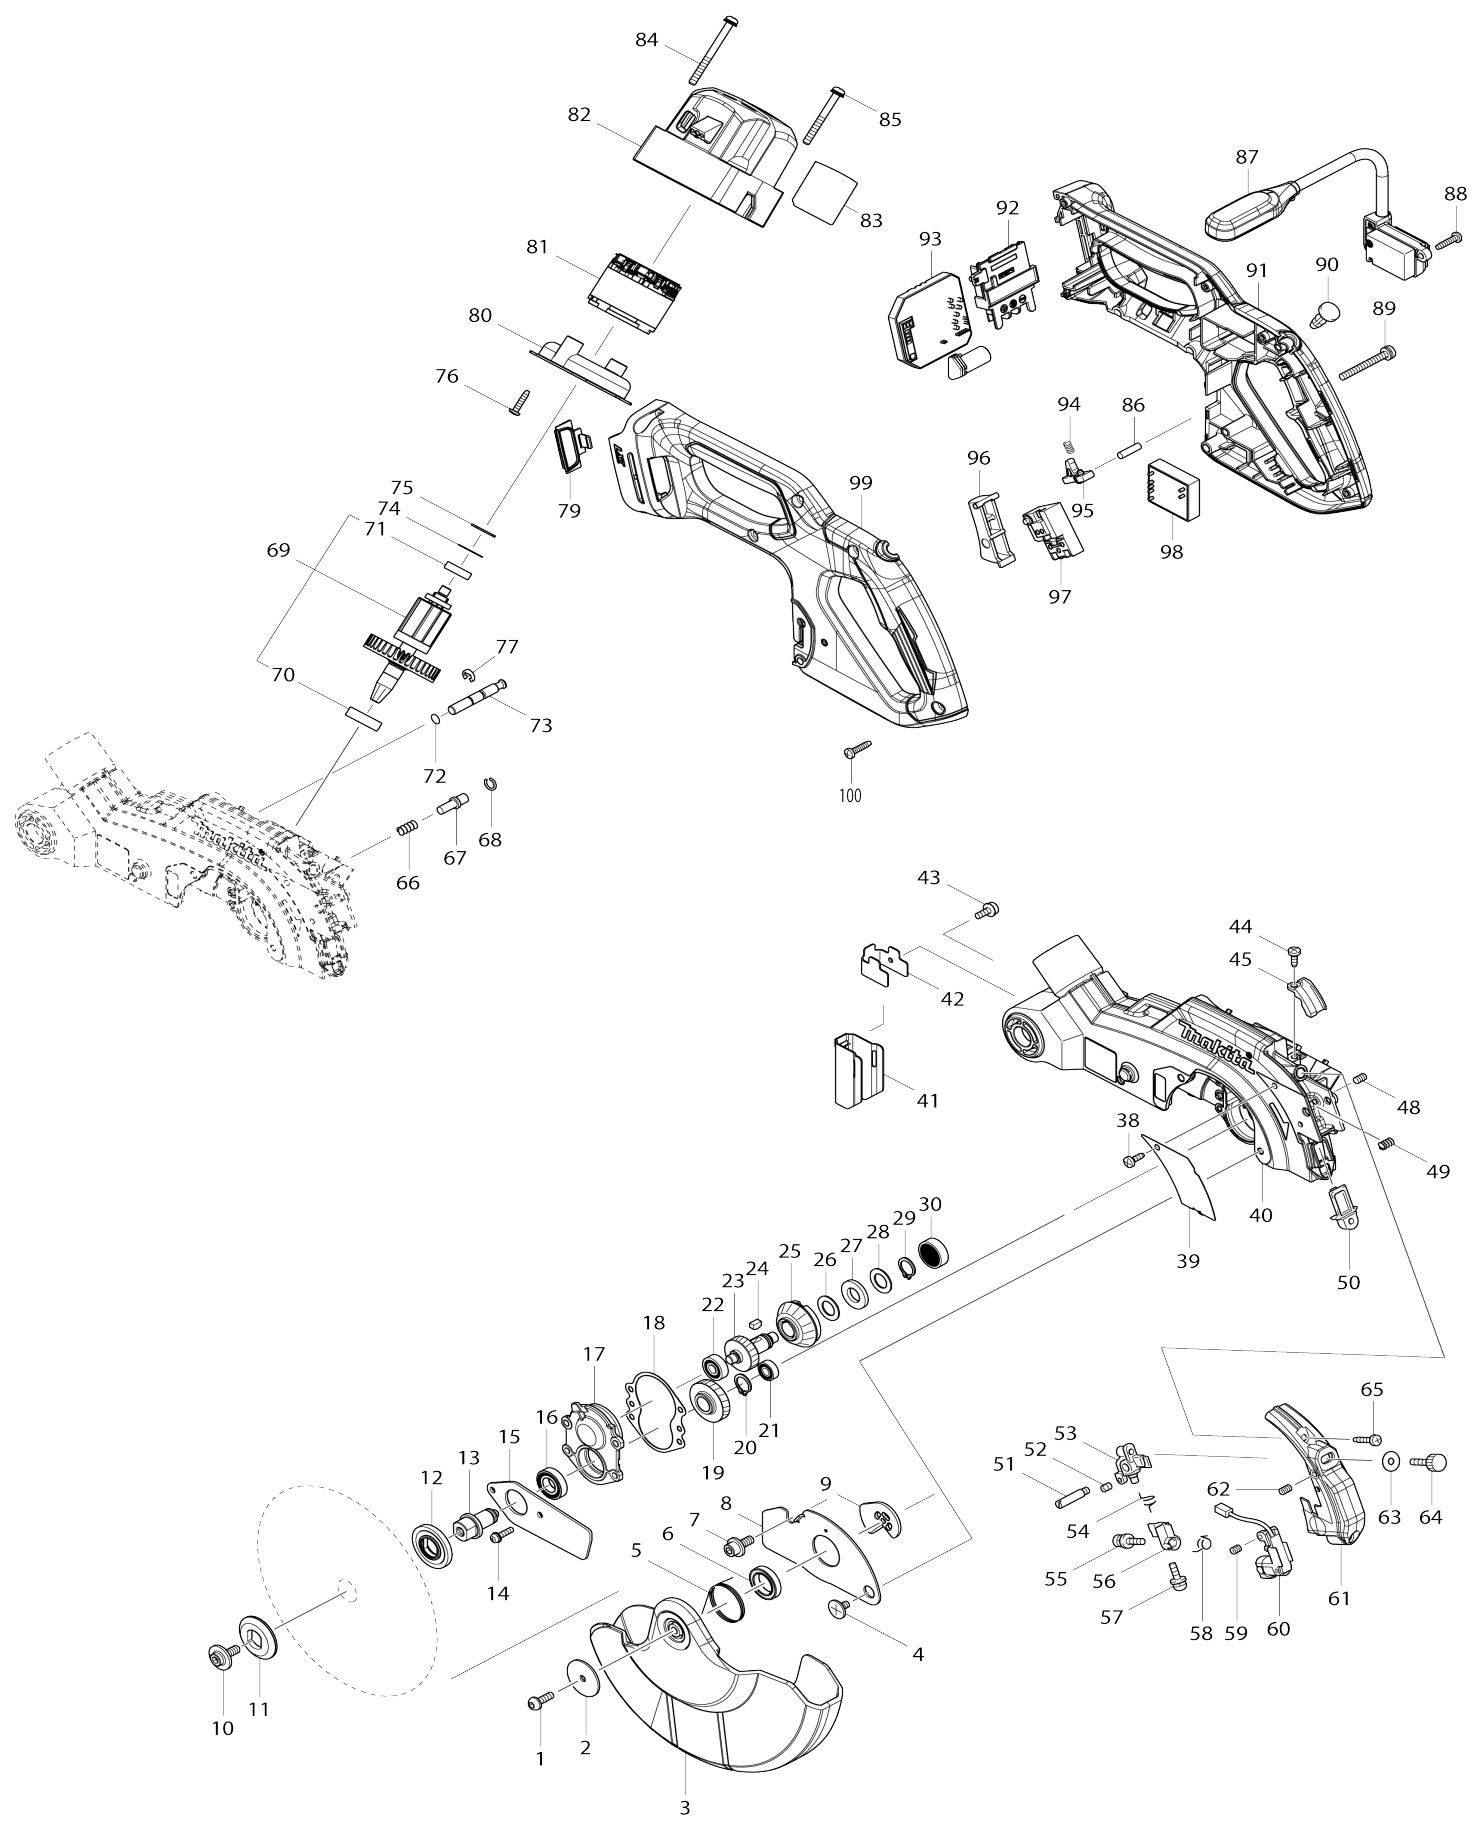

Model No.DLS600 Akku-Kapp- und Gehrungssäge

Model No.DLS600 Akku-Kapp- und Gehrungssäge

Model No.DLS600 Akku-Kapp- und Gehrungssäge

Artike l-Nr.	Teile-Nr.	Beschreibung	Austa uschb arkeit	Anzah l	Neu/A lt	Notiz 1	Notiz 2
001	265491-4	Innensechskant-Rundkopfschraube M5X16		1			
002	267136-0	Unterlegscheibe 5		1			
003	458077-3	Sicherheitsabdeckung		1			
004	265008-3	Flachkopf passschraube M5		1			
005	232311-7	Torsionsfeder 30		1			
006	210150-5	Kugellager 6803DDW		1	*		
006-1	210322-2	Kugellager 6803DDW	O	1			
007	266732-1	Innensechskantkopfschraube M6X16		1			
008	347060-4	Mittenabdeckung		1			
009	347059-9	Mittelplatte		1			
010	266733-9	Innensechskant-Flanschkopfschraube M6X16		1			
011	224405-2	Spannscheibe 35		1			
012	224593-5	Aufnahmeflansch 35		1			
013	325866-0	Spindel		1	*		
013-1	327G43-2	SPINDLE	<	1			
014	911128-8	Flachkopfschraube M4X16 WR		4			
015	347295-7	Lagerhalter		1			
016	211288-9	Kugellager 6901DDW		1			
017	318534-2	Lagergehäuse		1			
018	442152-5	Dichtung		1			
019	227727-9	Schrägstirnrad 39		1			
020	961052-5	Haltering (EXT) S-12		1			
021	210006-2	Kugellager 696ZZ		1			
022	210017-7	Kugellager 607DDW		1			
023	227726-1	Schrägstirnrad 31		1			
024	254011-9	Scheibenfeder 4		1			
025	227565-9	Spiralkegelrad 35		1			
026	253744-3	Unterlegscheibe 12		1			
027	261104-5	Gummischeibe 12		1			
028	253744-3	Unterlegscheibe 12		1			
029	961052-5	Haltering (EXT) S-12		1			
030	210005-4	Kugellager 608DDW		1			
038	266026-4	Bindekopf-Blechschaube 4X12		1			
039	346171-2	Deckplatte		1			
040	144796-4	Sägeblattgehäuse kpl.		1			
C10	263002-9	Gummistift 4		4			
C20	263005-3	Gummistift 6		1			
041	424870-7	Schutzteil		1			
042	347057-3	Schutzblech		1			
043	911113-1	Flachkopfschraube M4X10 WR		1			
044	266026-4	Bindekopf-Blechschaube 4X12		1			
045	458075-7	Führungsabdeckung		1			
048	266229-0	Innensechskant-Madenschraube (ringscheibe) M5X8		1			
049	233471-8	Druckfeder 6		1			
050	418104-8	Linse		1			