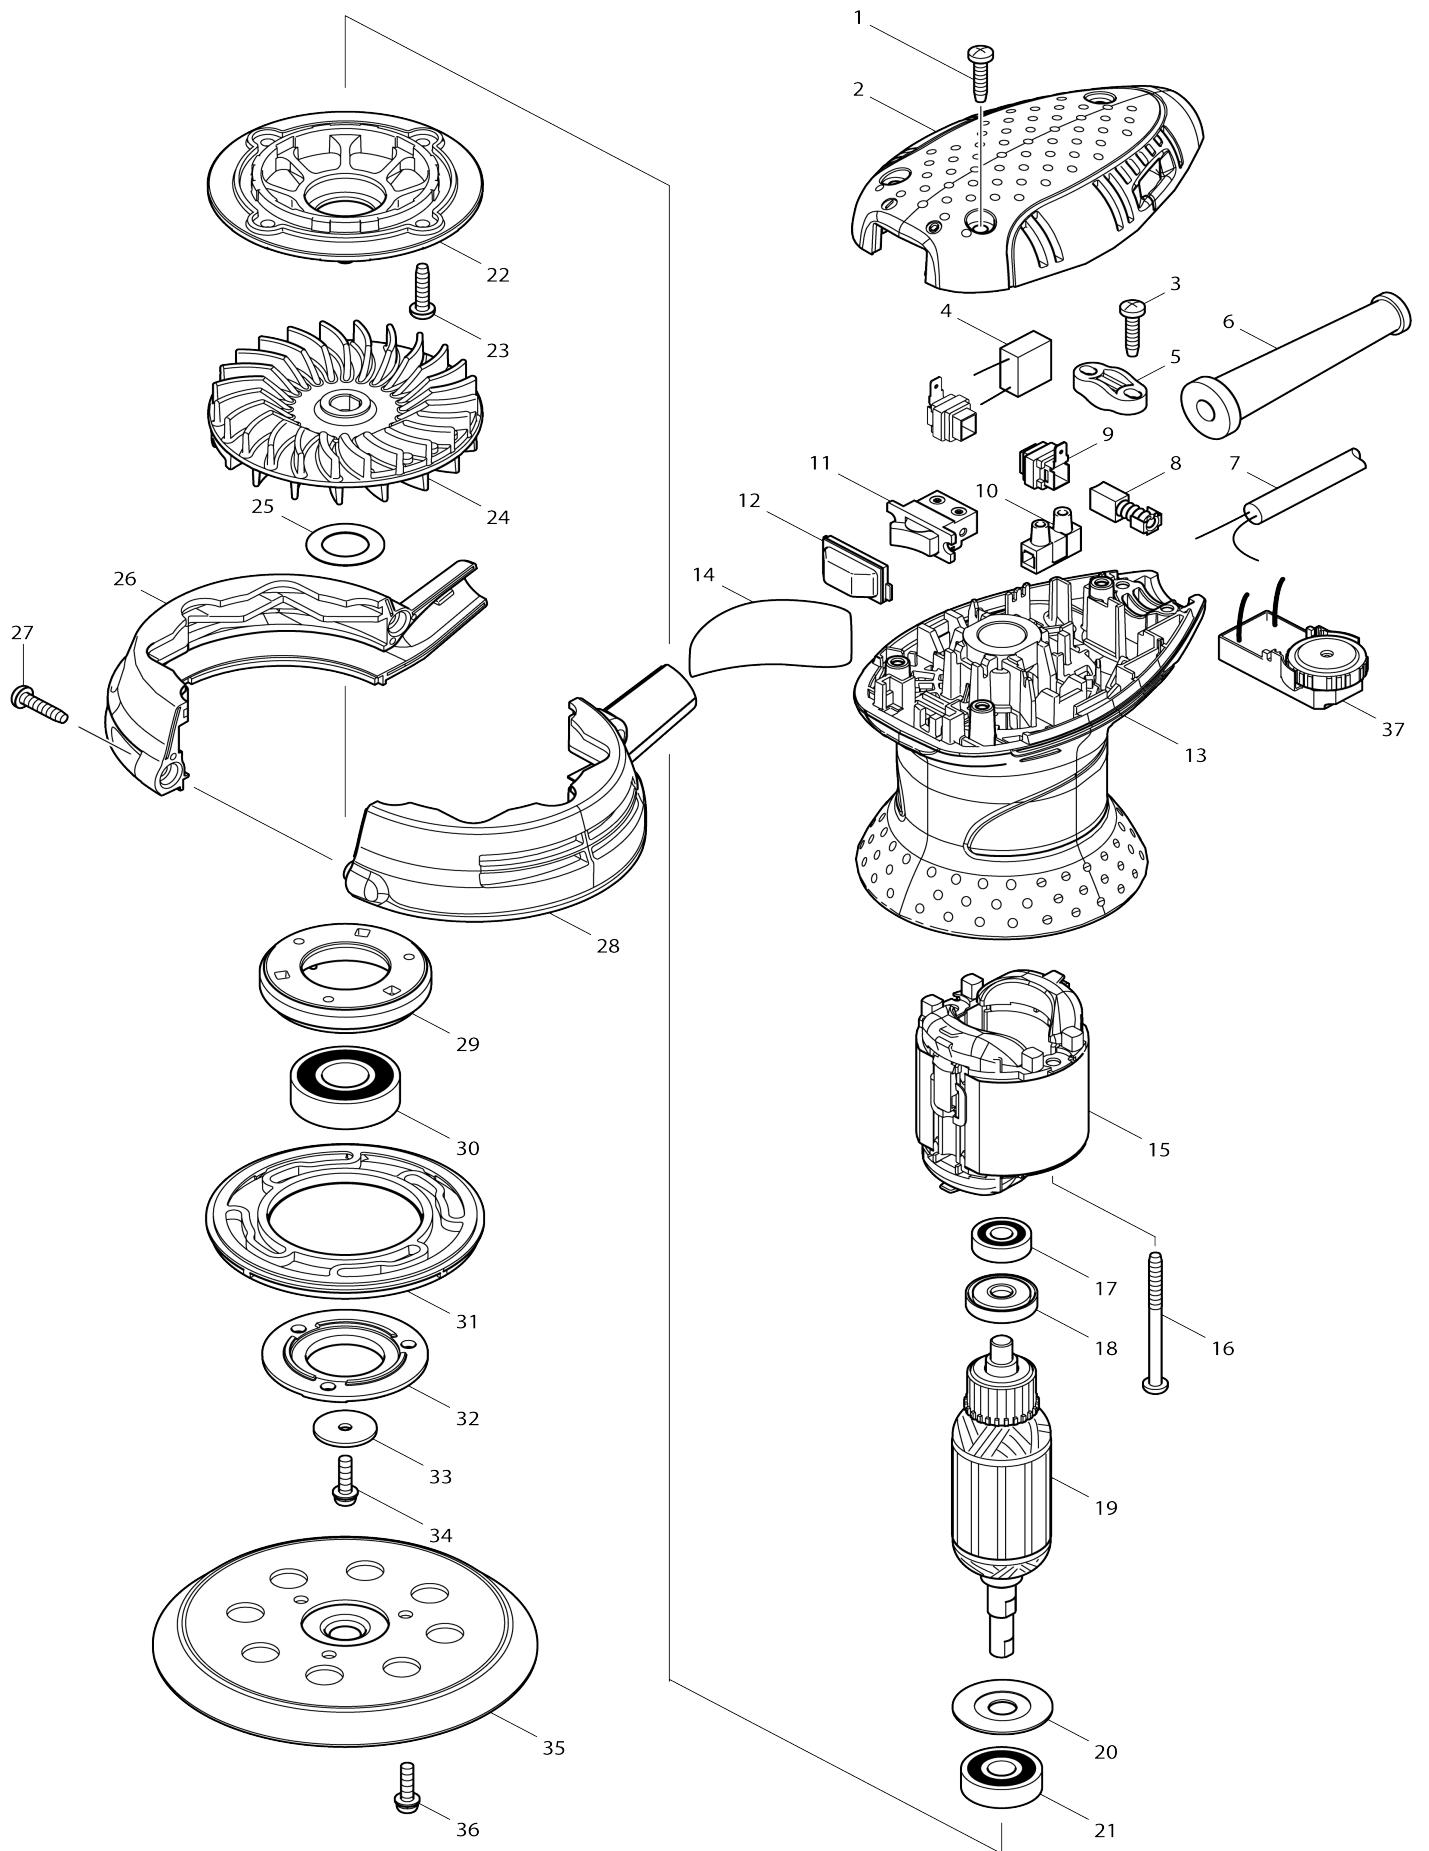

Model No. BO5031 Exzentrerschleifer

Model No.BO5031 Exzentrerschleifer

Artike l-Nr.	Teile-Nr.	Beschreibung	Austa uschb arkeit	Anzah l	Neu/A lt	Notiz 1	Notiz 2
001	265995-6	Bindekopf-Blechschaube 4X18		3	*		
001-1	265A48-7	Blechschaube 4X18	O	3			
002	450810-9	Obere abdeckung		1			
003	265995-6	Bindekopf-Blechschaube 4X18		2	*		
003-1	265A48-7	Blechschaube 4X18	O	2			
004	645105-5	Rauschunterdrücker		1			
005	687052-4	Kabelklemme		1			
006	682502-4	Kabelschutz 8-85		1			
007	665383-1	Stromversorgungskabel 1.0-2-2. 0		1			
008	191962-4	Kohlebürsten		1	*		
008-1	195015-1	Kohlebürsten	O	1			
009	643995-0	Bürstenhalter		2			
010	654532-5	Lüsterklemme 1P		1			
011	651527-9	Schalter		1			
012	424039-3	Schalterdeckel		1			
013	450809-4	Motorgehäuse		1			
014	866159-1	Typenschild BO5031		1			
015	633674-8	Feld 240V		1			
016	266147-2	Bindekopf-Blechschaube 4X55		2	*		
016-1	266415-3	Bindekopf-Blechschaube 4X55	O	2			
017	210017-7	Kugellager 607DDW		1			
018	681652-2	Isolierscheibe		1			
019	515734-7	Ankerbaugruppe 240V		1			
D10		INC. 17,18,20,21					
020	267806-1	Unterlegscheibe 9		1			
021	211092-6	Kugellager 629DDW		1			
022	450672-5	Halterung		1			
023	265995-6	Bindekopf-Blechschaube 4X18		4	*		
023-1	265A48-7	Blechschaube 4X18	O	4			
024	241673-2	Ventilator 88		1			
025	267164-5	Unterlegscheibe 15		1			
026	188579-2	Schürze L/R Set		1			
D10		INC. 28					
027	265995-6	Bindekopf-Blechschaube 4X18		2	*		
027-1	265A48-7	Blechschaube 4X18	O	2			
028	188579-2	Schürze L/R Set		1			
D10		INC. 26					
029	318304-9	Lagergehäuse		1			
030	211228-7	Kugellager 6202DDW		1			
031	424131-5	Bremsring		1			
032	318303-1	Lagergehäuseabdeckung		1			
033	253739-6	Unterlegscheibe 4		1			
034	911128-8	Flachkopfschraube M4X16 WR		1			
035	743081-8	Schleifplatte unten 123		1			
036	911128-8	Flachkopfschraube M4X16 WR		3			
037	631832-0	Controller		1			
A01	135246-0	Staubsammelbehälter Baugrupp e		1			