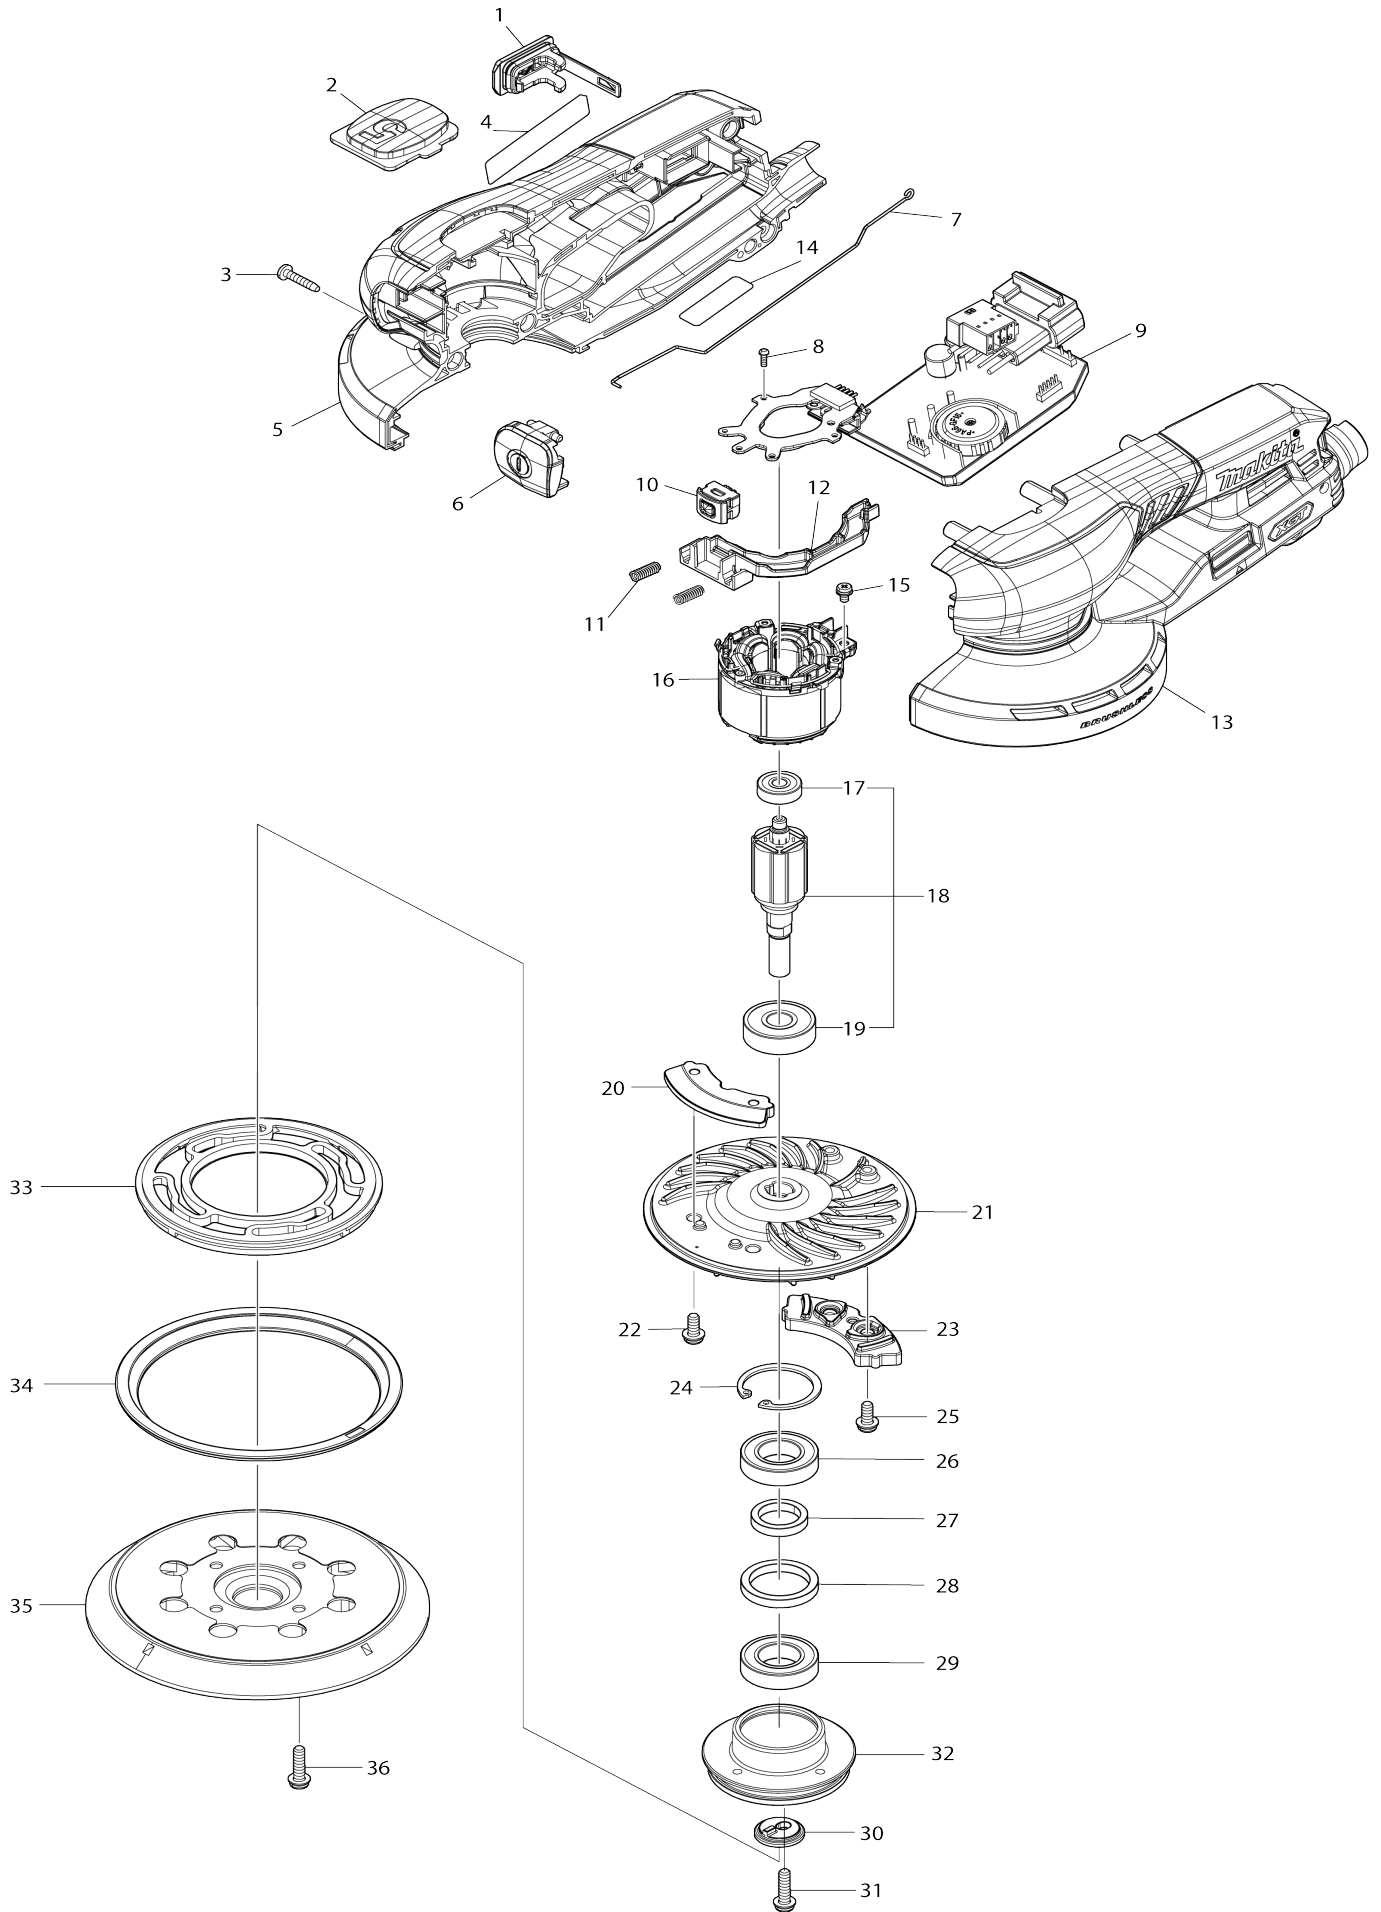

# Model No. BO001CG BP RANDOM ORBIT SANDER

Model No.BO001CG BP RANDOM ORBIT SANDER

Artike l-Nr.	Teile-Nr.	Beschreibung	Austa uschb arkeit	Anzah l	Neu/A lt	Notiz 1	Notiz 2
001	140F99-0	Kappe komplett		1			
C10	213A05-9	O-Ring 16		1			
002	413Y41-1	INDICATION PLATE		1			
003	266429-2	Bindekopf-Blechschraube 3X16		7			
004	8145P4-6	BO001CG NAME PLATE		1			
005	1830M5-7	HOUSING SET		1			
C10	252126-6	Sechskant-Sicherungsmutter M4 -7		2			
005		INC. 13					
006	413Y40-3	SWITCH BUTTON		1			
007	327D45-0	EARTH WIRE		1			
008	266490-9	Zylinderschraube 2X6		3			
009	620P00-6	CONTROLLER		1			
C10	638A87-4	CONNECTOR UNIT		1			
010	632L84-8	Schaltereinheit		1			
011	233436-0	Druckfeder 3		2			
012	413Y39-8	SWITCH HOLDER		1			
013	1830M5-7	HOUSING SET		1			
C10	252126-6	Sechskant-Sicherungsmutter M4 -7		2			
013		INC. 5					
014	8145P5-4	BO001CG SERIAL NO. LABEL		1			
015	652069-6	Flachkopfschraube M3X6		3			
016	629C61-5	STATOR		1			
017	210035-5	Kugellager 625DDW		1			
018	519843-4	ROTOR ASSY		1			
018		INC. 17,19					
019	211092-6	Kugellager 629DDW		1			
020	313534-7	UPPER BALANCE WEIGHT		1			
021	240250-7	FAN 98		1			
022	911111-5	Flachkopfschraube M4X10 W		2			
023	313535-5	LOWER BALANCE WEIGHT		1			
024	962106-1	Haltering (INT) R-28		1			
025	911111-5	Flachkopfschraube M4X10 W		2			
026	211244-9	Kugellager 6902LLU		1			
027	257868-7	Ring 15		1			
028	257A34-2	RING 22		1			
029	211244-9	Kugellager 6902LLU		1			
030	313518-5	RETAINER		1			
031	911128-8	Flachkopfschraube M4X16 WR		1			
032	312F10-4	BEARING BOX		1			
033	424131-5	Bremsring		1			
034	422B47-0	RUBBER GUARD		1			
035	1914J2-2	PAD125 SET		1			
036	911128-8	Flachkopfschraube M4X16 WR		4			
A01	122G32-0	DUST BAG ASSY		1			
A02	154553-2	ARM BAND COMPLETE		1	*		
A02-1	194679-8	Armbinde komplett Set	O	1			
A03	413Y47-9	FRONT CUFF 22		1			