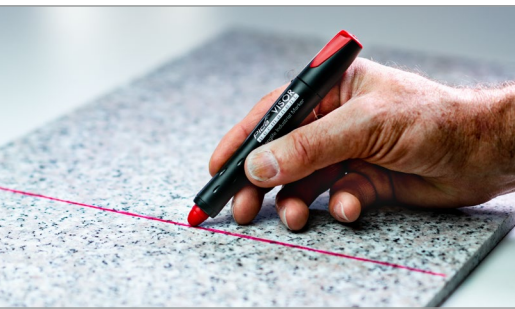

Pica VISOR
permanent
Longlife Industrial Marker

DER NACHFÜLLBARE „MULTI-USE“ MARKER

Trocknet nie aus.

MULTI-USE

Pica VISOR permanent

Der nachfüllbare „MULTI-USE“ Marker
Pica VISOR permanent
Longlife Industrial Marker

Für alle Materialoberflächen von glasglatt bis sehr rau

- Nachfüllbar in wenigen Sekunden
- Extrem unempfindlich und vielseitig einsetzbar für wasserfeste Markierungen auf fast allen Material-Oberflächen
- Höchst wirtschaftlich: 1 Mine ersetzt bis zu 5 herkömmliche Tinten- oder Lackmarker
- Patentierte High-Tech Drehmechanik für schnelles und einfaches Handling
- Praktischer Köcherschoner mit Clip für perfekte Ein-Hand-Bedienung
- Extrem langlebig und umweltfreundlich dank hochwertiger Produkttechnik und Nachfüllbarkeit

Trocknet nie aus!

- Die innovative Markierkreide bringt immer volle Leistung, vom ersten bis zum letzten Strich
- Blau, Weiß und Schwarz (●○●): chloridfrei für Markierungen auf Edelstahl
- Farbe Fluo-Orange (●054) ist eine Premium-Lumineszenzkreide für optische Lesensensoren
- Temperaturen über 40° C vermeiden