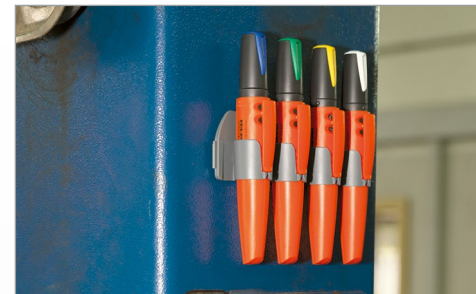

Für alle Materialoberflächen von glasglatt bis sehr rau

- Nachfüllbar in wenigen Sekunden
- Extrem unempfindlich und vielseitig einsetzbar für wasserfeste Markierungen auf fast allen Material-Oberflächen
- Höchst wirtschaftlich: 1 Mine ersetzt bis zu 5 herkömmliche Tinten- oder Lackmarker
- Patentierte High-Tech Drehmechanik für schnelles und einfaches Handling
- Praktischer Köcherschoner mit Clip für perfekte Ein-Hand-Bedienung
- Extrem langlebig und umweltfreundlich dank hochwertiger Produkttechnik und Nachfüllbarkeit

Trocknet nie aus!

- Die innovative Markierkreide bringt immer volle Leistung, vom ersten bis zum letzten Strich
- Blau, Weiß und Schwarz (●○●): chloridfrei für Markierungen auf Edelstahl
- Farbe Fluo-Orange (●054) ist eine Premium-Lumineszenzkreide für optische Lesensensoren
- Temperaturen über 40° C vermeiden

990/40/SB – 990/52/SB VISOR permanent SB-Pack

Erhältlich in 4 Farben: Rot, Blau, Gelb, Weiß

990/1 Display Pica VISOR permanent

16 Marker VISOR permanent: 4 Rot, 4 Gelb, 4 Blau, 4 Weiß
7 Ersatzminen-Etuis: 2 Rot, 2 Gelb, 2 Blau, 1 Weiß
Info-Flyer in 4 Sprachen

970/01 Magnetischer Stifthalter für jeweils 2 Pica VISOR permanent Marker

- Zusammensteckbar und damit erweiterbar
- Mit Power-Magnet für sichere Befestigung auf Metall

Pica VISOR permanent Longlife Industrial Marker und Zubehör