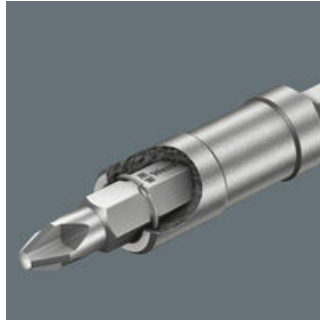

Universalhalter mit Edelstahl-Hülse

EAN:	4013288105325	Abmessung:	355x53x10 mm
Teilenr:	05160981001	Gewicht:	102 g
Artikel-Nr:	899/4/1 S	Ursprungsland:	CZ
		Zolltarifnr.:	84661038

- Universalhalter für die Aufnahme von Bits mit 1/4"-Außensechskantantrieb
- Mit Edelstahlhülse, Sprengring und starkem Dauermagnet
- 1/4" Außensechskantantrieb (Wera Anschluss-Reihe 4)
- Starker Sprengring für optimalen Sitz des Werkzeugs im Halter
- Starker Dauermagnet hält die Bits bombenfest

Universalhalter für die Aufnahme von Bits mit 1/4"-Außensechskantantrieb nach DIN ISO 1173-C 6,3. Edelstahlhülse für besonderen Korrosionsschutz. Der besonders starke Sprengring garantiert optimalen Sitz des Werkzeugs im Halter. Der besonders starke Dauermagnet hält die Bits bombenfest. 1/4"-Sechskant, passend für Schraubemaschinen mit Aufnahme nach DIN ISO 1173-F 6,3.

Wera Werkzeuge GmbH
Korzter Straße 21-25
D-42349 Wuppertal
Tel: +49 (0)2 02 / 40 45-0
E-Mail: info@wera.de

Universalhalter mit Edelstahl-Hülse

Universalhalter mit Edelstahl-Hülse

Mit Sprengring und starkem Dauermagnet für besonders sicheren Sitz des Bits im Halter.

Universalhalter mit starkem Sprengring

Mit Sprengring (S = extra stark) und starkem Dauermagnet für besonders sicheren Sitz des Bits im Halter.

Weitere Varianten dieser Produktfamilie:

	 inch	 mm	 inch	 inch	 mm
05160976001	1/4"	50	2"	1/4"	10,5
05160924001	1/4"	75	3"	1/4"	10,5
05160977001	1/4"	100	4"	1/4"	10,5
05160979001	1/4"	200	8"	1/4"	10,5
05160981001	1/4"	300	12"	1/4"	10,5