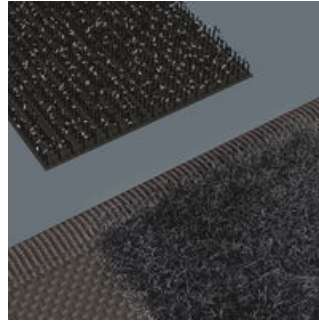

Joker Zubehör

Robustes Material

Das verwendete Material zeichnet sich durch hohe Robustheit aus.

Taschen aus Netzstoff

Die Netztaschen halten das Werkzeug sicher und zuverlässig. Die Größenbeschriftung kann durch das Netz erkannt werden.

Flexibel durch Klettstreifen

Die textile Tasche weist auf der Rückseite eine Flauschzone auf. Mittels des mitgelieferten selbsthaftenden Klettstreifens kann die textile Tasche an die Wera 2go Komponenten geklettet werden. Oder auch an Wand, Regal oder Werkstattwagen.