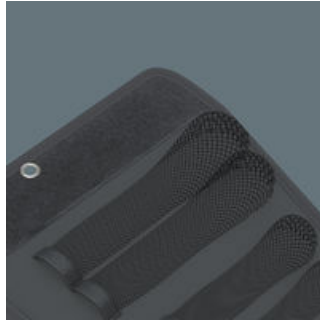

Robuste Falttasche für platzsparende Aufbewahrung von Werkzeug; ideal bei mobilen Einsätzen, da das verwendete Material leicht und stabil ist; für 4 Joker Maul-Ringratschen-Schlüssel 6004; leer.

Weblink

Joker Zubehör

Robustes Material

Das verwendete Material zeichnet sich durch hohe Robustheit aus.

Taschen aus Netzstoff

Die Netztaschen halten das Werkzeug sicher und zuverlässig. Die Größenbeschriftung kann durch das Netz erkannt werden.

Flexibel durch Klettstreifen

Die textile Tasche weist auf der Rückseite eine Flauschzone auf. Mittels des mitgelieferten selbsthaftenden Klettstreifens kann die textile Tasche an die Wera 2go Komponenten geklettet werden. Oder auch an Wand, Regal oder Werkstattwagen.