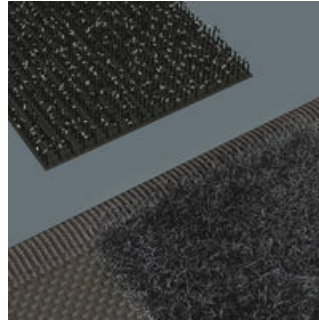

Robust, leicht, formstabil

Das verwendete Material zeichnet sich durch hohe Robustheit aus. Gleichzeitig ist die textile Box leicht und formstabil. Auch wenn die textile Box herunterfällt, sind die Werkzeug gut geschützt.

Robuste Schlaufen für sicheren Halt

Die robusten Schlaufen aus breitem Gummiband halten das Werkzeug sicher und fest.

Flexibel durch Klettstreifen

Die textile Box weist auf der Rückseite eine Flauschzone auf. Mittels des mitgelieferten selbsthaftenden Klettstreifens kann die textile Box an die Wera 2go Komponenten geklettet werden. Oder auch an Wand, Regal oder Werkstattwagen.