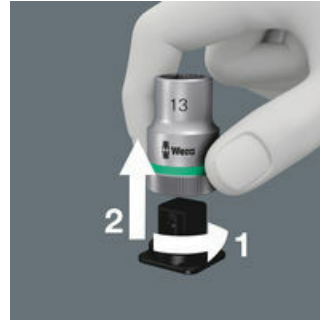

Sicherer Halt und leichte Entnahme

Der neue leichtgängige Drehmechanismus garantiert sowohl die sichere und klapperfreie Aufbewahrung als auch die einfache Entnahme des Werkzeugs.