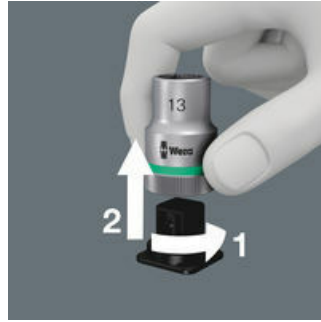

Sicherer Halt und leichte Entnahme

Der neue leichtgängige Drehmechanismus garantiert sowohl die sichere und klapperfreie Aufbewahrung als auch die einfache Entnahme des Werkzeugs.

Aufklappbare Box

Die textile Box kann nahezu vollständig aufgeklappt werden. So ist das Werkzeug leicht entnehmbar.