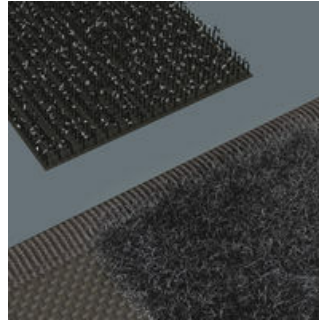

Das verwendete Material zeichnet sich durch hohe Robustheit aus.

Taschen aus Netzstoff

Die Netztaschen halten das Werkzeug sicher und zuverlässig. Die Größenbeschriftung kann durch das Netz erkannt werden.

Flexibel durch Klettstreifen

Die textile Box weist auf der Rückseite eine Flauschzone auf. Mittels des mitgelieferten selbsthaftenden Klettstreifens kann die textile Box an die Wera 2go Komponenten geklettet werden. Oder auch an Wand, Regal oder Werkstattwagen.