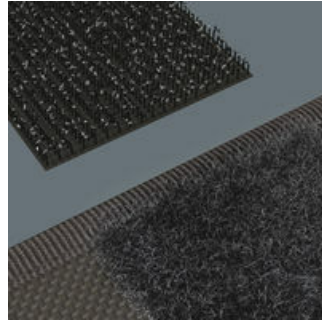

Textile Taschen und Boxen für Kraffform Kompakt Sets, leer

Robust, leicht, formstabil

Flexibel durch Klettstreifen

Das verwendete Material zeichnet sich durch hohe Robustheit aus. Gleichzeitig ist die textile Box leicht und formstabil. Auch wenn die textile Box herunterfällt, sind die Werkzeug gut geschützt.

Die textile Box weist auf der Rückseite eine Flauschzone auf. Mittels des mitgelieferten selbsthaftenden Klettstreifens kann die textile Box an die Wera 2go Komponenten geklettet werden. Oder auch an Wand, Regal oder Werkstattwagen.