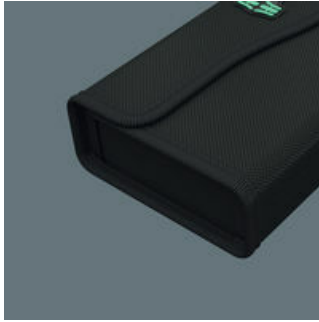

- Robustes, formstabiles Material
- Starker Klettverschluss verhindert unbeabsichtigtes Öffnen und Verlust des Werkzeugs
- Kompaktes Design für platzsparende Aufbewahrung
- Geringes Gewicht für leichten Transport
- Kompatibel mit Wera 2go

Textile Taschen und Boxen für Kraffform Kompakt Sets, leer

Robust, leicht, formstabil

Flexibel durch Klettstreifen

Das verwendete Material zeichnet sich durch hohe Robustheit aus. Gleichzeitig ist die textile Box leicht und formstabil. Auch wenn die textile Box herunterfällt, sind die Werkzeug gut geschützt.