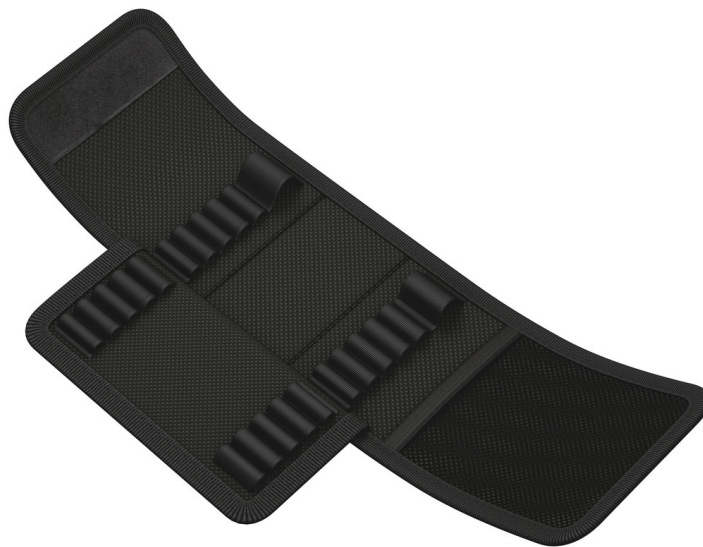

9427 Falttasche für bis zu 20-teilige Kraftform Kompakt Micro ESD Sätze, leer, 235 x 115 mm
Textile Taschen und Boxen für Schraubendreher, leer

EAN:	4013288194640	Abmessung:	145x90x21 mm
Teilenr:	05136477001	Gewicht:	57 g
Artikel-Nr:	9427	Ursprungsland:	CN
		Zolltarifnr.:	42029298

- Robustes Material
- Starker Klettverschluss verhindert unbeabsichtigtes Öffnen und Verlust des Werkzeugs
- Kompaktes Design für platzsparende Aufbewahrung
- Geringes Gewicht für leichten Transport
- Kompatibel mit Wera 2go

Robuste Falttasche für platzsparende Aufbewahrung von Werkzeug; ideal bei mobilen Einsätzen, da das verwendete Material leicht und stabil ist; für bis zu 20-teilige Kraftform Kompakt Micro ESD Sätze, leer.

9427 Falttasche für bis zu 20-teilige Kraftform Kompakt Micro ESD Sätze, leer, 235 x 115 mm

Textile Taschen und Boxen für Schraubendreher, leer

Robustes Material

Das verwendete Material zeichnet sich durch hohe Robustheit aus.