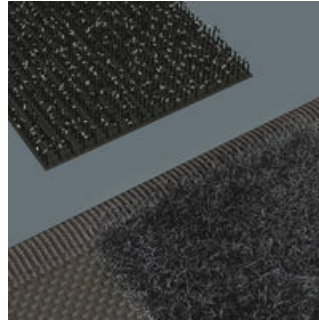

Textile Taschen und Boxen für Kraftform Kompakt Sets, leer

Robustes Material

Das verwendete Material zeichnet sich durch hohe Robustheit aus.

Robuste Schlaufen für sicheren Halt

Die robusten Schlaufen aus breitem Gummiband halten das Werkzeug sicher und fest.

Flexibel durch Klettstreifen

Die textile Box weist auf der Rückseite eine Flauschzone auf. Mittels des mitgelieferten selbsthaftenden Klettstreifens kann die textile Box an die Wera 2go Komponenten geklettet werden. Oder auch an Wand, Regal oder Werkstattwagen.