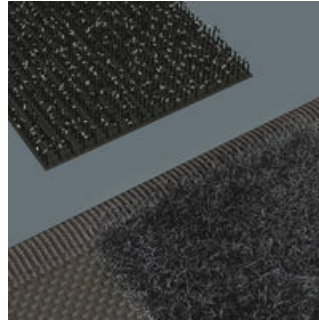

Textile Taschen und Boxen für Kraftform Kompakt Sets, leer

Robustes Material

Das verwendete Material zeichnet sich durch hohe Robustheit aus.

Robuste Schlaufen für sicheren Halt

Die robusten Schlaufen aus breitem Gummiband halten das Werkzeug sicher und fest.

Flexibel durch Klettstreifen

Die textile Tasche weist auf der Rückseite eine Flauschzone auf. Mittels des mitgelieferten selbsthaftenden Klettstreifens kann die textile Tasche an die Wera 2go Komponenten geklettet werden. Oder auch an Wand, Regal oder Werkstattwagen.