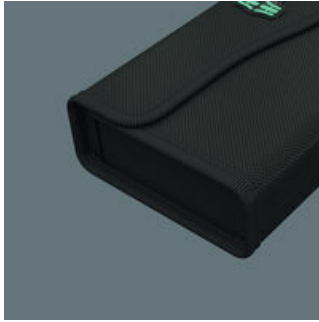

- Robustes, formstabiles Material
- Starker Klettverschluss verhindert unbeabsichtigtes Öffnen und Verlust des Werkzeugs
- Kompaktes Design für platzsparende Aufbewahrung
- Geringes Gewicht für leichten Transport
- Kompatibel mit Wera 2go

Robuste textile Box für platzsparende Aufbewahrung von Werkzeug; ideal bei mobilen Einsätzen, da das verwendete Material leicht und stabil ist; für 1/4" Bits und Bithalter; Unter anderem 30 Steckplätze für Bits mit einer Länge von 25 mm und 13 Steckplätze für Bits mit einer Länge von 50 mm; leer.

Textile Taschen und Boxen für Kraffform Kompakt Sets, leer

Robust, leicht, formstabil

Flexibel durch Klettstreifen

Das verwendete Material zeichnet sich durch hohe Robustheit aus. Gleichzeitig ist die textile Box leicht und formstabil. Auch wenn die textile Box herunterfällt, sind die Werkzeug gut geschützt.