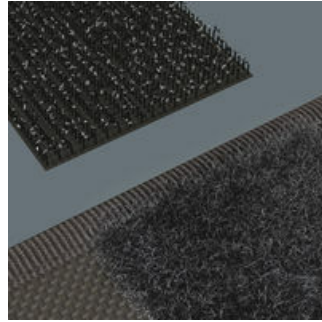

Robuste textile Box für platzsparende Aufbewahrung von Werkzeug; ideal bei mobilen Einsätzen, da das verwendete Material leicht und stabil ist; für 1/4" Bits und Bithalter; Unter anderem 30 Steckplätze für Bits mit einer Länge von 25 mm und 13 Steckplätze für Bits mit einer Länge von 50 mm; leer.

Textile Taschen und Boxen für Kraffform Kompakt Sets, leer

Robust, leicht, formstabil

Flexibel durch Klettstreifen

Das verwendete Material zeichnet sich durch hohe Robustheit aus. Gleichzeitig ist die textile Box leicht und formstabil. Auch wenn die textile Box herunterfällt, sind die Werkzeug gut geschützt.

Die textile Box weist auf der Rückseite eine Flauschzone auf. Mittels des mitgelieferten selbsthaftenden Klettstreifens kann die textile Box an die Wera 2go Komponenten geklettet werden. Oder auch an Wand, Regal oder Werkstattwagen.