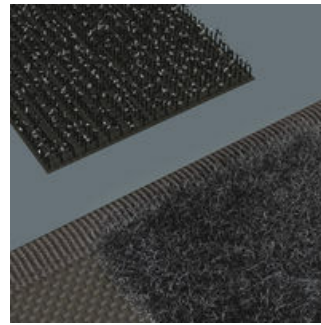

Taschen aus Netzstoff

Flexibel durch Klettstreifen

Das verwendete Material zeichnet sich durch hohe Robustheit aus. Gleichzeitig ist die textile Box leicht und formstabil. Auch wenn die textile Box herunterfällt, sind die Werkzeug gut geschützt.

Die Netztaschen halten das Werkzeug sicher und zuverlässig. Die Größenbeschriftung kann durch das Netz erkannt werden.

Die textile Box weist auf der Rückseite eine Flauschzone auf. Mittels des mitgelieferten selbsthaftenden Klettstreifens kann die textile Box an die Wera 2go Komponenten geklettet werden. Oder auch an Wand, Regal oder Werkstattwagen.