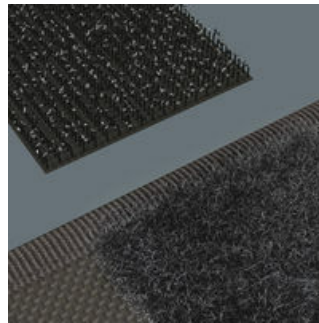

# 9470 Textile Box Kraftform Kompakt 400 RA, für bis zu 17 Teile, leer, 117 x 30 x 134 mm

Textile Taschen und Boxen für Kraftform Kompakt Sets, leer

**Robust, leicht, formstabil**

Das verwendete Material zeichnet sich durch hohe Robustheit aus. Gleichzeitig ist die textile Box leicht und formstabil. Auch wenn die textile Box herunterfällt, sind die Werkzeug gut geschützt.

**Robuste Schlaufen für sicheren Halt**

Die robusten Schlaufen aus breitem Gummiband halten das Werkzeug sicher und fest.

**Flexibel durch Klettstreifen**

Die textile Box weist auf der Rückseite eine Flauschzone auf. Mittels des mitgelieferten selbsthaftenden Klettstreifens kann die textile Box an die Wera 2go Komponenten geklettet werden. Oder auch an Wand, Regal oder Werkstattwagen.