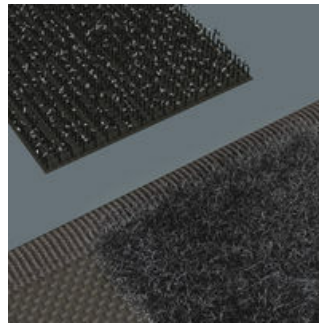

9469 Textile Box Kraftform Kompakt 400 RA, für bis zu 9 Teile, leer, 145 x 25 x 102 mm

Textile Taschen und Boxen für Kraftform Kompakt Sets, leer

Robust, leicht, formstabil

Das verwendete Material zeichnet sich durch hohe Robustheit aus. Gleichzeitig ist die textile Box leicht und formstabil. Auch wenn die textile Box herunterfällt, sind die Werkzeug gut geschützt.

Robuste Schlaufen für sicheren Halt

Die robusten Schlaufen aus breitem Gummiband halten das Werkzeug sicher und fest.

Flexibel durch Klettstreifen

Die textile Box weist auf der Rückseite eine Flauschzone auf. Mittels des mitgelieferten selbsthaftenden Klettstreifens kann die textile Box an die Wera 2go Komponenten geklettet werden. Oder auch an Wand, Regal oder Werkstattwagen.