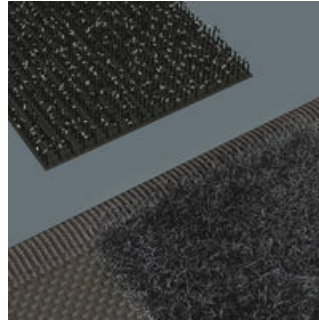

Textile Taschen und Boxen für Kraffform Kompakt Sets, leer

Robust, leicht, formstabil

Das verwendete Material zeichnet sich durch hohe Robustheit aus. Gleichzeitig ist die textile Box leicht und formstabil. Auch wenn die textile Box herunterfällt, sind die Werkzeug gut geschützt.

Robuste Schlaufen für sicheren Halt

Die robusten Schlaufen aus breitem Gummiband halten das Werkzeug sicher und fest.

Flexibel durch Klettstreifen

Die textile Box weist auf der Rückseite eine Flauschzone auf. Mittels des mitgelieferten selbsthaftenden Klettstreifens kann die textile Box an die Wera 2go Komponenten geklettet werden. Oder auch an Wand, Regal oder Werkstattwagen.