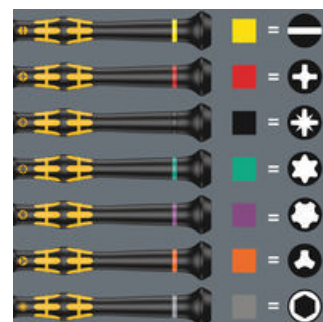

Kraftform Micro Griff

Mehrkomponentiger Schraubendrehergriff für ergonomisch richtiges Arbeiten.

Die Präzisionszone

Die Präzisionszone direkt über der Klinge gibt dem Anwender ein gutes Gefühl für den richtigen Drehwinkel bei Justierarbeiten.

Die Kraftzone

Die Kraftzone mit integrierten Weichzonen in Nähe der Klingenspitze sorgt für die Übertragung hoher Löse- und Anzugsmomente, ohne dass der Kontakt zur Schraube verloren geht.

Die Schnelldrehzone

Die Schnelldrehzone unterhalb der drehbaren Kappe ermöglicht blitzschnelles Zwirbeln.

Take it easy Werkzeugfinder

Schraubendreher Take it easy: Farbkennzeichnung nach Profilen und Größenstempelung.

Weblink