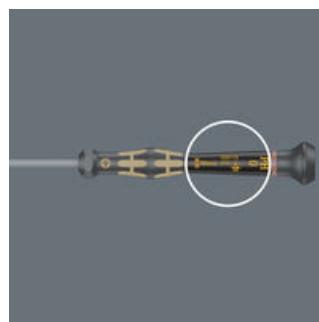

Kraftform Micro Griff

Mehrkomponentiger Schraubendrehergriff für ergonomisch richtiges Arbeiten.

Die Präzisionszone

Die Präzisionszone direkt über der Klinge gibt dem Anwender ein gutes Gefühl für den richtigen Drehwinkel bei Justierarbeiten.

Die Kraftzone

Die Kraftzone mit integrierten Weichzonen in Nähe der Klingenspitze sorgt für die Übertragung hoher Löse- und Anzugsmomente, ohne dass der Kontakt zur Schraube verloren geht.

Die Schnelldrehzone

Die Schnelldrehzone unterhalb der drehbaren Kappe ermöglicht blitzschnelles Zwirbeln.

Take it easy Werkzeugfinder

Schraubendreher Take it easy: Farbkennzeichnung nach Profilen und Größenstempelung.

Weblink