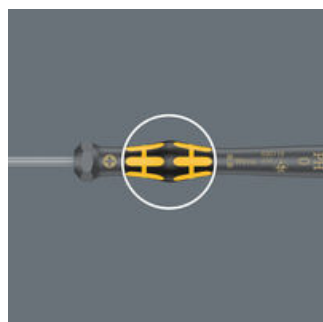

Kraftform Micro Griff

Mehrkomponentiger Schraubendrehergriff für ergonomisch richtiges Arbeiten.

Die Präzisionszone

Die Präzisionszone direkt über der Klinge gibt dem Anwender ein gutes Gefühl für den richtigen Drehwinkel bei Justierarbeiten.

Die Kraftzone

Die Kraftzone mit integrierten Weichzonen in Nähe der Klingenspitze sorgt für die Übertragung hoher Löse- und Anzugsmomente, ohne dass der Kontakt zur Schraube verloren geht.

Die Schnelldrehzone

Die Schnelldrehzone unterhalb der drehbaren Kappe ermöglicht blitzschnelles Zwirbeln.

Take it easy Werkzeugfinder

Schraubendreher Take it easy: Farbkennzeichnung nach Profilen und Größenstempelung.

Weblink