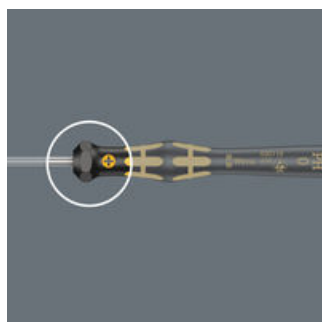

Elektrostatisch abgesicherter 25-teiliger Wera Micro Schraubendrehersatz. Enthaltene Schraubprofile besonders geeignet für den Einsatz an Mobiltelefonen, Tablets und Laptops/Computern. Sicherer Schutz vor elektrostatischer Energie und damit verbundenen Schäden. Durch Abstützen der Hand auf der Drehkappe und durch die Schnelldrehzone unterhalb der Drehkappe ist blitzschnelles Zwirbeln möglich. Zeitintensives Umgreifen entfällt. Kraftzone mit integrierten Weichzonen sorgt für die Übertragung hoher Löse- und Anzugsmomente. Präzisionszone für den richtigen Drehwinkel bei Justierarbeiten. Die Wera Black Point-Spitze bietet Passgenauigkeit und optimierten Korrosionsschutz. Take it easy Werkzeugfinder mit Farbkennzeichnung nach Profilen und Größenstempelung - zum einfachen und schnellen Finden des benötigten Werkzeugs. Aufbewahrung und Transport in robuster textiler Tasche, so ist das Werkzeug gut geschützt und immer schnell zur Hand.

Schutz vor elektrostatischer Energie

Der elektrische Oberflächenwiderstand des Wera ESD Materials liegt bei $\leq 10^9$ Ohm. So werden Bauteile vor elektrostatischer Energie und damit verbundenen Schäden sicher geschützt.

Kraftform Micro Griff

Mehrkomponentiger Schraubendrehergriff für ergonomisch richtiges Arbeiten.

Die Präzisionszone

Die Präzisionszone direkt über der Klinge gibt dem Anwender ein gutes Gefühl für den richtigen Drehwinkel bei Justierarbeiten.

Die Kraftzone

Die Kraftzone mit integrierten Weichzonen in Nähe der Klingenspitze sorgt für die Übertragung hoher Löse- und Anzugsmomente, ohne dass der Kontakt zur Schraube verloren geht.

Die Schnelldrehzone