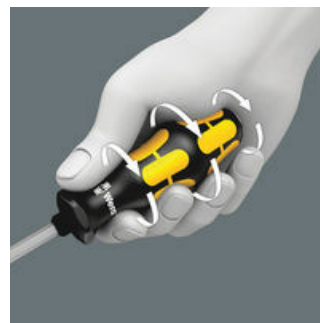

Mit integrierter Schlagkappe zur Erhöhung der Lebensdauer und Reduzierung der Splittergefahr. Dennoch gilt grundsätzlich: Schutzbrille tragen!

**Durchgehende Klinge**

Mit durchgehender Sechskantklinge aus hochwertigem Bits-Material - dadurch verlustfreie Kraftübertragung auch bei Hammerschlägen. Das zähhart vergütete Material verhindert Absplittern oder Bruch der Klinge.

**Sechskantschlüsselhilfe**

Über die integrierte Sechskantschlüsselhilfe können mit Maul- oder Ringschlüssel höhere Drehmomente übertragen werden.

**Wera Black Point Spitze**

Die Wera Black Point Spitze und ein aufwändiges Härteverfahren garantieren lange Nutzbarkeit der Spitze, erhöhten Korrosionsschutz und exakte Passgenauigkeit.

**An die Hand angepasst**

Durch die hervorragend an die Hand angepasste Form des Kraftform-Griffs werden Handverletzungen wie Blasen und Schwielen vermieden. Wera Kraftform: Synonym für begreifbare Ergonomie!

**Schnelles Umgreifen**

Die für den Griff verwendeten harten Materialien garantieren schnelles Umgreifen ohne die Gefahr des "Festklebens" der Haut am Griff. Die weichen, "rutschfesten" Zonen ermöglichen die verlustarme Übertragung hoher Drehmomente.