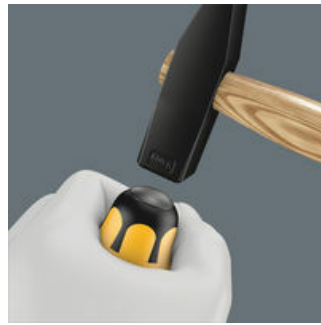

Wera Schraubmeißel zum Schrauben, Meißeln, Stemmen und Lösen festsitzender Schrauben. Mit mehrkomponentigem Kraftform Griff für schnelles und schonendes Arbeiten. Kraftform Plus: Harte Griffzonen für hohe Arbeitsgeschwindigkeit, während weiche Griffzonen hohe Drehmomentübertragung garantieren. Mit durchgehender Sechskantklinge aus hochwertigem Bit-Material, dadurch verlustfreie Kraftübertragung auch bei Hammerschlägen. Zähhart vergütetes Material gegen Absplittern oder Bruch der Klinge. Mit integrierter Schlagkappe zur Erhöhung der Lebensdauer und Reduzierung der Splittergefahr. Über die integrierte Sechskantschlüsselhilfe können mit Maul- oder Ringschlüsseln höhere Drehmomente übertragen werden. Die Wera Black Point Spitze und ein aufwändiges Härteverfahren garantieren lange Nutzbarkeit der Spitze, erhöhten Korrosionsschutz und exakte Passgenauigkeit. Mit Sechskantabrollschutz gegen lästiges Wegrollen am Arbeitsplatz.

Wera Werkzeuge GmbH  
Korzter Straße 21-25  
D-42349 Wuppertal  
Tel: +49 (0)2 02 / 40 45-0  
E-Mail: [info@wera.de](mailto:info@wera.de)

**Integrierte Schlagkappe**

Schraubendreher werden häufig als Meißel missbraucht. Das ist gefährlich. Der Schraubmeißel ist die Lösung, wenn Sie nicht nur schrauben wollen. Zum Schrauben, Meißeln, Stemmen und Lösen festsitzender Schrauben. Wera Schraubmeißel: Der Schraubendreher, wenn es hart zur Sache geht!

Mit integrierter Schlagkappe zur Erhöhung der Lebensdauer und Reduzierung der Splittergefahr. Dennoch gilt grundsätzlich: Schutzbrille tragen!

**Durchgehende Klinge**

Mit durchgehender Sechskantklinge aus hochwertigem Bits-Material - dadurch verlustfreie Kraftübertragung auch bei Hammerschlägen. Das zähhart vergütete Material verhindert Absplittern oder Bruch der Klinge.