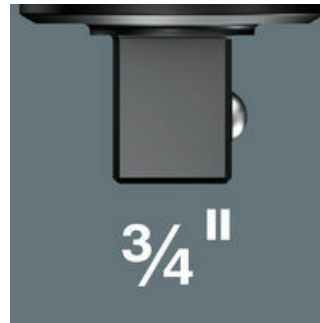

Antrieb 14x18 mm

14x18 mm

Für Drehmomentschlüssel der Serie Click-Torque X mit 14x18 mm Aufnahme.

Kleiner Rückholwinkel

Feinverzahnung mit 72 Zähnen für einen Rückholwinkel von nur 5°

3/4"-Außenvierkant

3/4"

Für 3/4"-Vierkant-Steckschlüsseleinsätze sowie 3/4"-Verbindungssteile mit Vierkantantrieb.

Umschalten

Einfaches Umschalten durch Drehknopf.

Sichere Nussverriegelung

Sichere Nussverriegelung über Druckknopf

Chrom-Vanadium

Durch die Ausführung in Chrom-Vanadium Stahl sind die Einsteckwerkzeuge für hohe Belastungen geeignet.

Weitere Varianten dieser Produktfamilie:

							
	mm	inch	mm	mm	mm	mm	mm
05078708001	14x18	3/4"	30,0	90,0	65,0	65,0	36,0