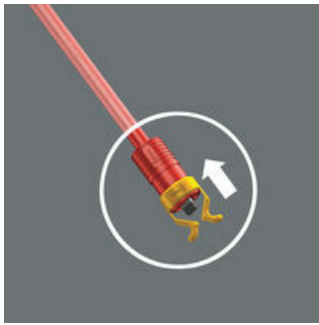

Wera Schraubkrallenset: Aufsteckwerkzeug mit Festhaltefunktion für Schrauben. Hält alle Schraubprofile sicher auf dem Werkzeug. Schraubkralle kann während der Verschraubung auf der Klinge nach oben geschoben werden. So stört die Kralle auch bei tiefer gelegenen Schraubsituationen nicht.

Schraubzubehör

Und so funktioniert die Schraubkralle

Schraubkralle auf die Klingenspitze des Schraubendrehers schieben bis das Klingensprofil aus der Gummi-Klingenaufnahme heraustritt.

Und so funktioniert die Schraubkralle

Schraube auf die Klingenspitze stecken, in der Kralle fixieren.

Und so funktioniert die Schraubkralle

Schraubkralle weiter in Richtung Schraubendrehergriff ziehen, bis sich die beiden Arme des Schraubengreifers an den Schraubenkopf anlegen und leicht aufspreizen. Die Wera-Schraubkralle gibt die Schraube nach dem Schraubvorgang automatisch frei!

Und so funktioniert die Schraubkralle

Beim Kontakt mit der Oberfläche spreizen sich die beiden Greiferarme weiter auf und schnappen beim Versenken des Schraubenkopfes automatisch über.

Und so funktioniert die Schraubkralle