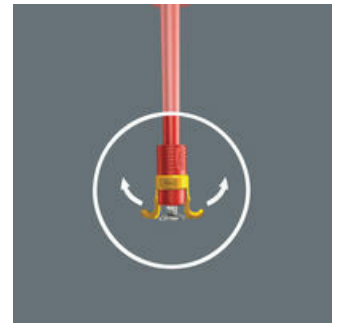

Wera Schraubkrallenset: Aufsteckwerkzeug mit Festhaltefunktion für Schrauben. Hält alle Schraubprofile sicher auf dem Werkzeug. Schraubkralle kann während der Verschraubung auf der Klinge nach oben geschoben werden. So stört die Kralle auch bei tiefer gelegenen Schraubsituationen nicht.

Schraubzubehör

Und so funktioniert die Schraubkralle

Schraubkralle auf die Klingenspitze des Schraubendrehers schieben bis das Klingensprofil aus der Gummi-Klingenaufnahme heraustritt.

Und so funktioniert die Schraubkralle

Schraube auf die Klingenspitze stecken, in der Kralle fixieren.

Und so funktioniert die Schraubkralle

Schraubkralle weiter in Richtung Schraubendrehergriff ziehen, bis sich die beiden Arme des Schraubengreifers an den Schraubenkopf anlegen und leicht aufspreizen. Die Wera-Schraubkralle gibt die Schraube nach dem Schraubvorgang automatisch frei!

Und so funktioniert die Schraubkralle

Beim Kontakt mit der Oberfläche spreizen sich die beiden Greiferarme weiter auf und schnappen beim Versenken des Schraubenkopfes automatisch über.

Und so funktioniert die Schraubkralle