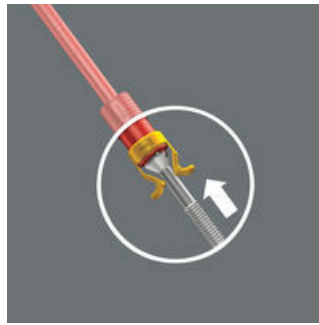

Wera Schraubkrallenset: Aufsteckwerkzeug mit Festhaltefunktion für Schrauben. Hält alle Schraubprofile sicher auf dem Werkzeug. Schraubkralle kann während der Verschraubung auf der Klinge nach oben geschoben werden. So stört die Kralle auch bei tiefer gelegenen Schraubsituationen nicht.

Schraubzubehör

Und so funktioniert die Schraubkralle

Schraubkralle auf die Klingenspitze des Schraubendrehers schieben bis das Klingensprofil aus der Gummi-Klingenaufnahme heraustritt.

Und so funktioniert die Schraubkralle

Schraube auf die Klingenspitze stecken, in der Kralle fixieren.

Und so funktioniert die Schraubkralle

Schraubkralle weiter in Richtung Schraubendrehergriff ziehen, bis sich die beiden Arme des Schraubengreifers an den Schraubenkopf anlegen und leicht aufspreizen. Die Wera-Schraubkralle gibt die Schraube nach dem Schraubvorgang automatisch frei!

Und so funktioniert die Schraubkralle

Beim Kontakt mit der Oberfläche spreizen sich die beiden Greiferarme weiter auf und schnappen beim Versenken des Schraubenkopfes automatisch über.

Und so funktioniert die Schraubkralle