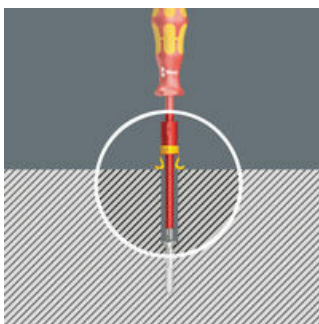

Schraubzubehör

Und so funktioniert die Schraubkralle

Schraubkralle auf die Klingenspitze des Schraubendrehers schieben bis das Klingensprofil aus der Gummi-Klingenaufnahme heraustritt.

Und so funktioniert die Schraubkralle

Schraube auf die Klingenspitze stecken, in der Kralle fixieren.

Und so funktioniert die Schraubkralle

Schraubkralle weiter in Richtung Schraubendrehergriff ziehen, bis sich die beiden Arme des Schraubengreifers an den Schraubenkopf anlegen und leicht aufspreizen. Die Wera-Schraubkralle gibt die Schraube nach dem Schraubvorgang automatisch frei!

Und so funktioniert die Schraubkralle

Beim Kontakt mit der Oberfläche spreizen sich die beiden Greiferarme weiter auf und schnappen beim Versenken des Schraubenkopfes automatisch über.

Und so funktioniert die Schraubkralle

Bei Verschraubungen in sogenannten Sacklöchern schiebt sich die Schraubkralle nach oben: So lassen sich auch tiefer gelegene Schraubsituationen problemlos erreichen.

Weblink

https://products.wera.de/de/schraubendreher_schraubzubehoer_1440_1442.html