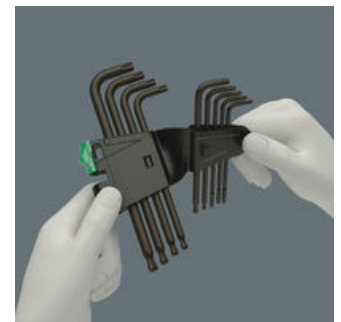

Hochwertiger Winkelschlüsselsatz für Innen TORX® Schrauben. Teilweise mit Kugelkopf: Die Kugel am langen Schenkel erlaubt sicheres Arbeiten auch in schwierigen Einbaulagen. Die BlackLaser-Oberflächenbehandlung sorgt für hervorragenden Oberflächenschutz, auch vor Korrosion, und lange Lebensdauer. Gelaserte und dadurch abriebfeste Größenkennzeichnung auf dem Winkelschlüssel für schnellen Zugriff. Im praktischen Clip aus verschleißfreiem Material für dauerhaft sicheren Halt der Winkelschlüssel bei gleichzeitig einfacher Entnahme.

TORX® Kugelkopf

Durch die kugelförmigen Abtriebsprofile ist ein Auslenken oder Schwenken der Werkzeugachse zur Schraubenachse möglich, so dass dadurch sozusagen "um die Ecke" geschraubt werden kann.

Größenkennzeichnung

Alle Winkelschlüssel sind durch ihre Größenkennzeichnung schnell zur Hand; die "Take it easy"-Winkelschlüssel haben zudem noch eine Farbcodierung.

Oberflächenschutz

Winkelschlüssel mit BlackLaser-Oberflächenbehandlung für hervorragenden Oberflächenschutz und lange Lebensdauer.

Sicherer Halt und leichte Entnahme

Verschleißfreies Clip-Material garantiert sicheren Halt der Winkelschlüssel und einfache Entnahme

Weblink

https://products.wera.de/de/winkelschluessel_winkelschluessel_fuer_torx_schrauben_967_9_tx_1.html