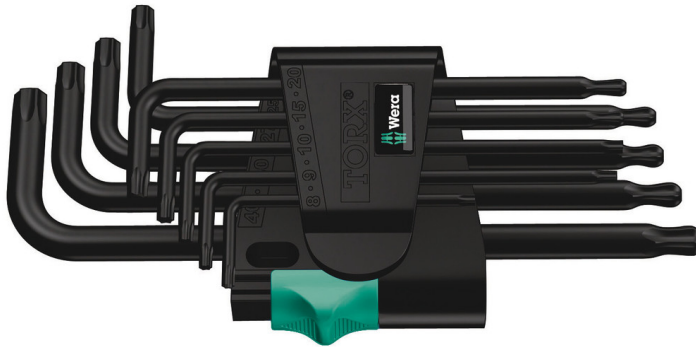

Winkelschlüssel für TORX® Schrauben

EAN:	4013288104946	Abmessung:	139x72x25 mm
Teilenr:	05024242001	Gewicht:	190 g
Artikel-Nr:	967/9 TX 1	Ursprungsland:	CZ
		Zolltarifnr.:	82041100

- Winkelschlüssel für Innen TORX® Schrauben
- BlackLaser für hohen Korrosionsschutz und lange Lebensdauer
- Winkelschlüssel sind durch ihre Größenkennzeichnung schnell zur Hand
- Verschleißfreies Clip-Material garantiert sicheren Halt der Winkelschlüssel und einfache Entnahme
- Mit TORX® Kugelkopf am langen Schenkel

Hochwertiger Winkelschlüsselsatz für Innen TORX® Schrauben. Teilweise mit Kugelkopf: Die Kugel am langen Schenkel erlaubt sicheres Arbeiten auch in schwierigen Einbaulagen. Die BlackLaser-Oberflächenbehandlung sorgt für hervorragenden Oberflächenschutz, auch vor Korrosion, und lange Lebensdauer. Gelaserte und dadurch abriebfeste Größenkennzeichnung auf dem Winkelschlüssel für schnellen Zugriff. Im praktischen Clip aus verschleißfreiem Material für dauerhaft sicheren Halt der Winkelschlüssel bei gleichzeitig einfacher Entnahme.

TORX® Kugelkopf

Durch die kugelförmigen Abtriebsprofile ist ein Auslenken oder Schwenken der Werkzeugachse zur Schraubenachse möglich, so dass dadurch sozusagen "um die Ecke" geschraubt werden kann.

Größenkennzeichnung

Sicherer Halt und leichte Entnahme

Verschleißfreies Clip-Material garantiert sicheren Halt der Winkelschlüssel und einfache Entnahme

Weblink

https://products.wera.de/de/winkelschluessel_winkelschluessel_fuer_torx_schrauben_967_9_tx_1.html