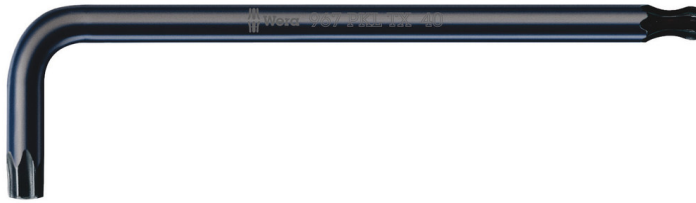

Winkelschlüssel für TORX® Schrauben

EAN:	4013288019592	Abmessung:	132x35x7 mm
Teilenr:	05024210001	Gewicht:	46 g
Artikel-Nr:	967 PKL TORX®	Ursprungsland:	CZ
		Zolltarifnr.:	82041100

- Winkelschlüssel für Innen TORX® Schrauben
- Mit TORX® Kugelkopf am langen Schenkel
- BlackLaser für hohen Korrosionsschutz und lange Lebensdauer
- Gelaserte und dadurch abriebfeste Größenkennzeichnung

Hochwertiger Winkelschlüssel für Innen TORX® Schrauben. Die Kugel am langen Schenkel erlaubt sicheres Arbeiten auch in schwierigen Einbaulagen. Ein extra langer Schenkel. Die BlackLaser-Oberflächenbehandlung sorgt für hervorragenden Oberflächenschutz, auch vor Korrosion, und lange Lebensdauer. Gelaserte und dadurch abriebfeste Größenkennzeichnung auf dem Winkelschlüssel für schnellen Zugriff.

Winkelschlüssel für TORX® Schrauben

TORX® Kugelkopf

Durch die kugelförmigen Abtriebsprofile ist ein Auslenken oder Schwenken der Werkzeugachse zur Schraubenachse möglich, so dass dadurch sozusagen "um die Ecke" geschraubt werden kann.