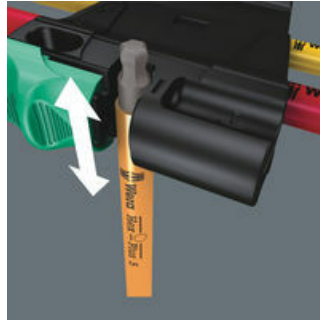

### Kugelform

Durch die kugelförmigen Abtriebsprofile ist ein Auslenken oder Schwenken der Werkzeugachse zur Schraubenachse möglich, so dass dadurch sozusagen "um die Ecke" geschraubt werden kann.

### Clip mit Magnetisiergerät

Oft hilft es, wenn die Schraube per Magnetkraft vom Winkelschlüssel "festgehalten" wird. Die Wera Clips mit Magnetisiergerät ermöglichen diesen Vorteil im Handumdrehen.

### Weblink

[https://products.wera.de/de/winkelschluessel\\_winkelschluessel\\_fuer\\_innensechskantschrauben\\_950\\_7\\_hex-plus\\_multicolour\\_magnet\\_1.html](https://products.wera.de/de/winkelschluessel_winkelschluessel_fuer_innensechskantschrauben_950_7_hex-plus_multicolour_magnet_1.html)

Sicherer Halt und leichte  
Entnahme

Das verschleißfreie Material des Clips garantiert den sicheren Halt der Winkelschlüssel bei gleichzeitiger einfacher Entnahme.

Take it easy Werkzeugfinder

Take it easy Werkzeugfinder mit Farbkennzeichnung nach Größen - zum einfachen und schnellen Finden des benötigten Werkzeugs. Größenleitsystem bei Werkzeugen für Innensechskantschrauben (Winkelschlüssel, Zyklus Bit-Nüsse), Außensechskantschrauben und -mutter (Joker Maulschlüssel, Zyklus Nüsse und Zyklus Nüsse mit Haltefunktion) und TORX® Schrauben (Winkelschlüssel, Zyklus Bitnüsse).