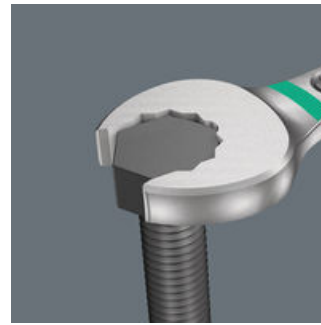

- Doppelmaul Joker
- Besonders geeignet für enge Bauräume
- Die spezielle Maulgeometrie erweitert die Ansetzmöglichkeiten des Werkzeugs
- Der geringe Rückholwinkel im Maul "packt" die Schraube alle 15°
- Mit Werkzeugfinder Take it easy: Farbkennzeichnung nach Größen

Da die Bauräume bei Schraubarbeiten immer enger werden, sind Werkzeuge notwendig, mit denen die Anwender auch in solchen Situationen erfolgreich arbeiten können. Enge Bauräume erfordern zusätzliche Ansetzpunkte des Werkzeugs. Lassen sich also Maulschlüssel derart modifizieren, dass sich die Ansetzmöglichkeiten des Werkzeugs erhöhen? Durch die Kombination der um 7,5° geschwenkten Mäuler und die Doppelsechskantgeometrie wird eine Verdopplung der Ansetzpunkte erzielt. Bei einer wiederholten 180°-Drehung des Schlüssels um die Längsachse während des Schraubens gibt es vier Ansetzmöglichkeiten und Muttern bzw. Schraubenköpfe können alle 15° "gepackt" werden. Der Joker 6005 mit seiner pfiffigen Maulgeometrie erweitert das Anwenderspektrum in engen Bauräumen deutlich. Den jeweiligen Ansetzpunkt findet der Joker 6005 nach jedem Wenden sozusagen von selbst. Durch die hochwertige Oberflächenvergütung wird ein hoher und lang anhaltender Korrosionsschutz erzielt. Mit Werkzeugfinder Take it easy: Farbkennzeichnung nach Größen.

6005 Joker Doppelmaulschlüssel

Für besonders enge Bauräume

Der Doppelmaulschlüssel Joker 6005 mit seiner besonderen Maulgeometrie - eine um 7,5° geschwenkte Maulseite und die Doppelsechskantgeometrie - verdoppelt die Ansetzmöglichkeiten bei wiederholter 180°-Drehung des Schlüssels um die Längsachse. Muttern bzw. Schraubenköpfe können alle 15° "gepackt" werden. Den jeweiligen Ansetzpunkt findet der Joker 6005 nach jedem Wenden sozusagen von selbst.

Doppelsechskant-Geometrie

Die Doppelsechskantgeometrie des Mauls des Doppelmaulschlüssels Joker 6005 sichert die formschlüssige Verbindung mit dem Schraubenkopf oder der Mutter und verringert die Abrutschgefahr.