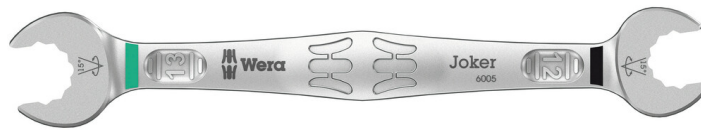

6005 Joker Doppelmaulschlüssel, 12 x 13 x 166 mm

6005 Joker Doppelmaulschlüssel

| | | | |
|--------------------|-------------------|-----------------------|--------------|
| EAN: | 4013288224903 | Abmessung: | 165x55x17 mm |
| Teilenr: | 05020313001 | Gewicht: | 88 g |
| Artikel-Nr: | 6005 Joker Double | Ursprungsland: | TW |
| | | Zolltarifnr.: | 84661038 |

Da die Bauräume bei Schraubarbeiten immer enger werden, sind Werkzeuge notwendig, mit denen die Anwender auch in solchen Situationen erfolgreich arbeiten können. Enge Bauräume erfordern zusätzliche Ansetzpunkte des Werkzeugs. Lassen sich also Maulschlüssel derart modifizieren, dass sich die Ansetzmöglichkeiten des Werkzeugs erhöhen? Durch die Kombination der um 7,5° geschwenkten Mäuler und die Doppelsechskantgeometrie wird eine Verdopplung der Ansetzpunkte erzielt. Bei einer wiederholten 180°-Drehung des Schlüssels um die Längsachse während des Schraubens gibt es vier Ansetzmöglichkeiten und Muttern bzw. Schraubenköpfe können alle 15° "gepackt" werden. Der Joker 6005 mit seiner pfiffigen Maulgeometrie erweitert das Anwenderspektrum in engen Bauräumen deutlich. Den jeweiligen Ansetzpunkt findet der Joker 6005 nach jedem Wenden sozusagen von selbst. Durch die hochwertige Oberflächenvergütung wird ein hoher und lang anhaltender Korrosionsschutz erzielt. Mit Werkzeugfinder Take it easy: Farbkennzeichnung nach Größen.

6005 Joker Doppelmaulschlüssel

Für besonders enge Bauräume

Der Doppelmaulschlüssel Joker 6005 mit seiner besonderen Maulgeometrie - eine um 7,5° geschwenkte Maulseite und die Doppelsechskantgeometrie - verdoppelt die Ansetzmöglichkeiten bei wiederholter 180°-Drehung des Schlüssels um die Längsachse. Muttern bzw. Schraubenköpfe können alle 15° "gepackt" werden. Den jeweiligen Ansetzpunkt findet der Joker 6005 nach jedem Wenden sozusagen von selbst.