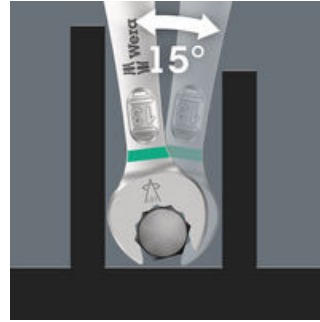

Da die Bauräume bei Schraubarbeiten immer enger werden, sind Werkzeuge notwendig, mit denen die Anwender auch in solchen Situationen erfolgreich arbeiten können. Enge Bauräume erfordern zusätzliche Ansetzpunkte des Werkzeugs. Lassen sich also Maulschlüssel derart modifizieren, dass sich die Ansetzmöglichkeiten des Werkzeugs erhöhen? Durch die Kombination des um 7,5° geschwenkten Mauls und die Doppelsechskantgeometrie wird eine Verdopplung der Ansetzpunkte erzielt. Bei einer wiederholten 180°-Drehung des Schlüssels um die Längsachse während des Schraubens gibt es vier Ansetzmöglichkeiten und Muttern bzw. Schraubenköpfe können alle 15° "gepackt" werden. Der Joker 6003 mit seiner pfiffigen Maulgeometrie erweitert das Anwenderspektrum in engen Bauräumen deutlich. Den jeweiligen Ansetzpunkt findet der Joker 6003 nach jedem Wenden sozusagen von selbst. Die schlanke und dennoch robuste Ringseite ist um 15° zur Werkzeugachse abgewinkelt. Durch die hochwertige Oberflächenvergütung wird ein hoher und lang anhaltender Korrosionsschutz erzielt. Mit Werkzeugfinder Take it easy: Farbkennzeichnung nach Größen. Das verschleißfreie Material des Clips garantiert den sicheren Halt der Maulschlüssel bei gleichzeitiger einfacher Entnahme.

Praktischer Clip

Sicherer Halt und leichte Entnahme

Das verschleißfreie Material des Clips garantiert den sicheren Halt der Maulschlüssel bei gleichzeitig einfacher Entnahme.

Für besonders enge Bauräume

Der Ringmaulschlüssel Joker 6003 mit seiner besonderen Maulgeometrie - eine um 7,5° geschwenkte Maulseite und die Doppelsechskantgeometrie - verdoppelt die Ansetzmöglichkeiten bei wiederholter 180°-Drehung des Schlüssels um die Längsachse. Muttern bzw. Schraubenköpfe können alle 15° "gepackt" werden. Den jeweiligen Ansetzpunkt findet der Joker 6003 nach jedem Wenden sozusagen von selbst.