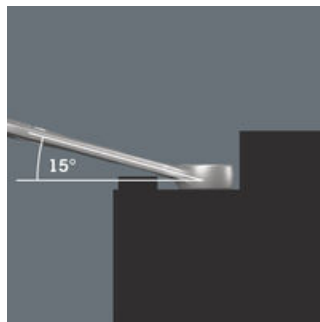

Praktischer Clip

Sicherer Halt und leichte Entnahme

Das verschleißfreie Material des Clips garantiert den sicheren Halt der Maulschlüssel bei gleichzeitig einfacher Entnahme.

Für besonders enge Bauräume

Der Ringmaulschlüssel Joker 6003 mit seiner besonderen Maulgeometrie - eine um 7,5° geschwenkte Maulseite und die Doppelsechskantgeometrie - verdoppelt die Ansetzmöglichkeiten bei wiederholter 180°-Drehung des Schlüssels um die Längsachse. Muttern bzw. Schraubenköpfe können alle 15° "gepackt" werden. Den jeweiligen Ansetzpunkt findet der Joker 6003 nach jedem Wenden sozusagen von selbst.

Joker 6003: Für weniger als 30° Schwenkwinkel

Durch die um 7,5° geschwenkte Maulseite, Doppelsechskantgeometrie und eine angepasste Anwendungsweise (Ansetzen - Schrauben - Drehen - erneut Ansetzen - Schrauben - Drehen usw.) können auch Schraubsituationen gelöst werden, die weniger als 30° Schwenkwinkel zulassen.

Doppelsechskant-Geometrie

Die Doppelsechskantgeometrie an der Maul- und der Ringseite sichert die formschlüssige Verbindung mit dem Schraubenkopf oder der Mutter und verringert die Abrutschgefahr.

Joker 6003: Abgewinkelte Ringseite

Die Ringseite ist um 15° zur Werkzeugachse abgewinkelt, um Verletzungen vorzubeugen.

Wera Werkzeugfinder Take it easy

Take it easy Werkzeugfinder mit Farbkennzeichnung nach Größen - zum einfachen und schnellen Finden des benötigten Werkzeugs. Größenleitsystem bei Werkzeugen für Innensechskantschrauben (Winkelschlüssel, Zyklop Bit-Nüsse), Außensechskantschrauben und -mutter (Joker Maulschlüssel, Zyklop Nüsse und Zyklop Nüsse mit Haltefunktion) und TORX® Schrauben (Winkelschlüssel, Zyklop Bitnüsse).