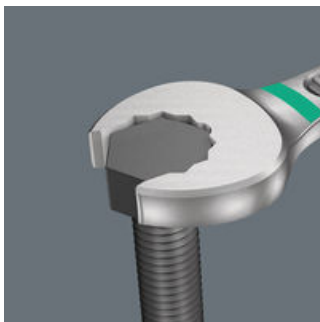

Doppelsechskant-Geometrie

Die Doppelsechskantgeometrie an der Maul- und der Ringseite sichert die formschlüssige Verbindung mit dem Schraubenkopf oder der Mutter und verringert die Abrutschgefahr.