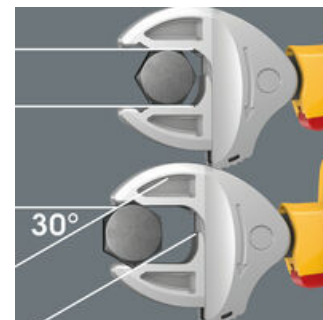

Joker 6004 VDE: Schraubenschonend

Die parallelen glatten Backen des Joker 6004 VDE ermöglichen eine Flächenpressung und können dadurch das Verrunden der Mutter bzw. des Schraubenkopfes vermeiden, was bei der Kraftübertragung über Ecken auftreten kann.

Joker 6004 VDE: Ratschenmechanik für schnelles Arbeiten

Die Ratschenfunktion im Maul sorgt für schnelles und durchgängiges Schrauben ohne Absetzen.

Joker 6004 VDE: Niedriger Rückschwenkwinkel

Über die Eckweitenprismen im Maul wird ein Rückschwenkwinkel von nur 30° ermöglicht.