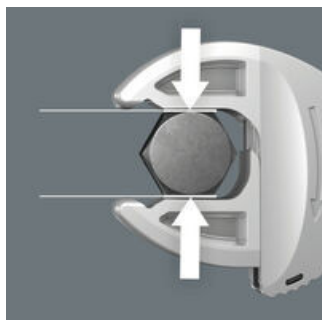

- Der verstellbare Joker 6004 VDE deckt alle metrischen und zölligen Abmessungen im jeweiligen Anwendungsbereich ab
- Stückgeprüftes Werkzeug mit isolierten Griffen für sicheres Arbeiten bis 1.000 Volt mit Abrutschschutz und Schiebefunktion für kontaktloses und sicheres Öffnen der nichtisolierten Backen
- Automatisches und stufenloses Greifen von Sechskant-Schrauben und Muttern
- Hebelmechanismus beim Greifen vermeidet Abrutschen und Beschädigungen
- Mit mechanischer Ratschenfunktion für schnelles und durchgängiges Verschrauben ohne Absetzen des Schlüssels
- Rückschwenkwinkel von nur 30° durch Ansetzen in den Eckweitenprismen im Maul

Die Schiebefunktion ermöglicht das kontaktlose und sichere Öffnen der nicht-isolierten Backen.

Abrutschschutz

Der Abrutschschutz am vorderen Griffende sorgt für einen sicheren Halt und verhindert versehentliches Abrutschen der Hand nach vorn.

Joker 6004 VDE: Automatisch und stufenlos selbsteinstellend

Durch die automatisch stufenlos zugreifenden parallel geführten Backen deckt der Joker Maulschlüssel 6004 VDE alle Abmessungen im jeweiligen Anwendungsbereich ab. Die benötigte Größe findet der Schlüssel beim Ansetzen an der Mutter oder Schraube ohne Einstellen von selbst.

Joker 6004 VDE: Schraubenschonend

Die parallelen glatten Backen des Joker 6004 VDE ermöglichen eine Flächenpressung und können dadurch das Verrunden der Mutter bzw. des Schraubenkopfes vermeiden, was bei der Kraftübertragung über Ecken auftreten kann.