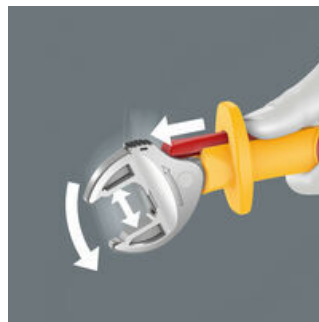

- Der verstellbare Joker 6004 VDE deckt alle metrischen und zölligen Abmessungen im jeweiligen Anwendungsbereich ab
- Stückgeprüftes Werkzeug mit isolierten Griffen für sicheres Arbeiten bis 1.000 Volt mit Abrutschschutz und Schiebefunktion für kontaktloses und sicheres Öffnen der nichtisolierten Backen
- Automatisches und stufenloses Greifen von Sechskant-Schrauben und Muttern
- Hebelmechanismus beim Greifen vermeidet Abrutschen und Beschädigungen
- Mit mechanischer Ratschenfunktion für schnelles und durchgängiges Verschrauben ohne Absetzen des Schlüssels
- Rückschwenkwinkel von nur 30° durch Ansetzen in den Eckweitenprismen im Maul

Stückgeprüftes Werkzeug gem. IEC 60900 bei 10.000 V für sicheres Arbeiten bei der zugelassenen Spannung von 1.000 V. Der verstellbare VDE Maulschlüssel greift stufenlos und automatisch alle Sechskantgrößen im angegebenen Abmessungsbereich - metrisch und zöllig. Der integrierte Hebelmechanismus klemmt die Sechskant-Schraube bzw. -Mutter zwischen den Backen sicher ein, was die Gefahr des Abrutschens und der Beschädigungen deutlich verringert. Die Ratschenfunktion sorgt für schnelles und durchgängiges Verschrauben ohne Absetzen. Durch die Nutzung der Eckweiten-Prismen ist ein Rückschwenkwinkel von nur 30° realisierbar. Die Einschenkel-Konstruktion in Verbindung mit der Ratschenfunktion und dem Eckweitenprisma ermöglicht das Arbeiten auch in engen Bauräumen. Der verstellbare Joker 6004 VDE verfügt dank der 2-Komponenten-Kunststoffisolierung über einen haptisch angenehmen Griff. Die Sicherheit wird durch den Abrutschschutz am vorderen Griffende erhöht. Zusätzlicher Schutz durch die Schiebefunktion für kontaktloses und sicheres Öffnen der nicht-isolierten Backen.

Stückgeprüft

Joker 6004 VDE: Ratschenmechanik für schnelles Arbeiten

Die Stückprüfung bei 10.000 Volt gemäß IEC 60900 garantiert sicheres Arbeiten unter Spannung bis 1.000 Volt.

Sicheres Öffnen der Backen