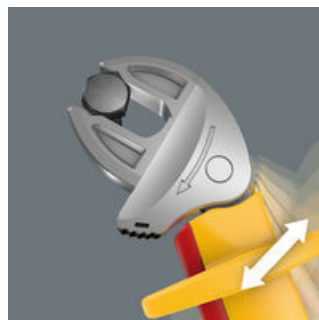

- Der verstellbare Joker 6004 VDE deckt alle metrischen und zölligen Abmessungen im jeweiligen Anwendungsbereich ab
- Stückgeprüftes Werkzeug mit isolierten Griffen für sicheres Arbeiten bis 1.000 Volt mit Abrutschschutz und Schiebefunktion für kontaktloses und sicheres Öffnen der nichtisolierten Backen
- Automatisches und stufenloses Greifen von Sechskant-Schrauben und Muttern
- Hebelmechanismus beim Greifen vermeidet Abrutschen und Beschädigungen
- Mit mechanischer Ratschenfunktion für schnelles und durchgängiges Verschrauben ohne Absetzen des Schlüssels
- Rückschwenkwinkel von nur 30° durch Ansetzen in den Eckweitenprismen im Maul

Joker 6004 VDE: Automatisch und stufenlos selbsteinstellend

Durch die automatisch stufenlos zugreifenden parallel geführten Backen deckt der Joker Maulschlüssel 6004 VDE alle Abmessungen im jeweiligen Anwendungsbereich ab. Die benötigte Größe findet der Schlüssel beim Ansetzen an der Mutter oder Schraube ohne Einstellen von selbst.

Joker 6004 VDE: Schraubenschonend

Die parallelen glatten Backen des Joker 6004 VDE ermöglichen eine Flächenpressung und können dadurch das Verrunden der Mutter bzw. des Schraubenkopfes vermeiden, was bei der Kraftübertragung über Ecken auftreten kann.

Joker 6004 VDE: Ratschenmechanik für schnelles Arbeiten

Die Ratschenfunktion im Maul sorgt für schnelles und durchgängiges Schrauben ohne Absetzen.

Joker 6004 VDE: Niedriger Rückschwenkwinkel

Über die Eckweitenprismen im Maul wird ein Rückschwenkwinkel von nur 30° ermöglicht.