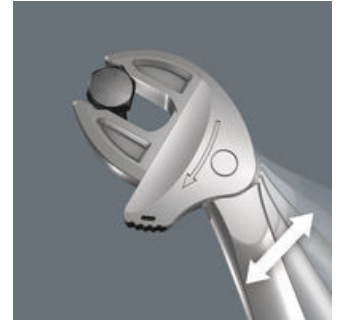

Joker 6004: Ratschenmechanik für schnelles Arbeiten

Die Ratschenfunktion im Maul sorgt für schnelles und durchgängiges Schrauben ohne Absetzen.