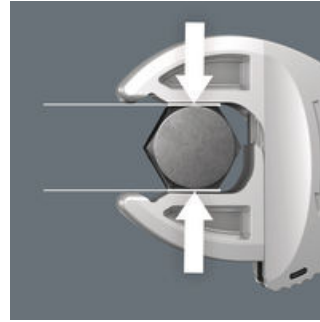

Joker 6004: Schraubenschonend

Die parallelen glatten Backen des Joker 6004 ermöglichen eine Flächenpressung und können dadurch das Verrunden der Mutter bzw. des Schraubenkopfes vermeiden, was bei der Kraftübertragung über Ecken auftreten kann.