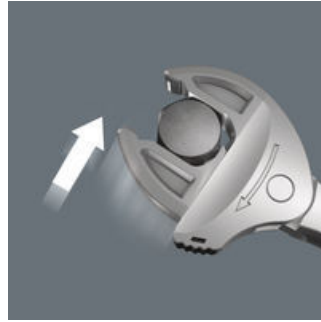

Viele Anwender wünschen sich ein universelles Schraubwerkzeug mit möglichst großem Einsatzspektrum. Ein einziges Werkzeug für mehrere metrische und zöllige Abmessungen sollte es sein. Es sollte sich automatisch auf die unterschiedlichen Schraubengrößen einstellen. Sicher zupacken, nichts beschädigen und eine hohe Arbeitsgeschwindigkeit ermöglichen. Durch die stufenlos und parallel geführten Backen werden mehrere Maulschlüssel-Einzelabmessungen ersetzt. Die benötigte Größe stellt sich beim Ansetzen an der Sechskant-Mutter oder -Schraube stufenlos von selbst ein. Der integrierte Hebelmechanismus klemmt die Sechskant-Schraube bzw. Mutter zwischen den Backen sicher ein, was die Gefahr des Abrutschens und der Beschädigungen deutlich verringert. Für das schnelle und durchgängige Verschrauben ohne Absetzen sorgt die Ratschenfunktion. Durch die Nutzung der Eckweiten-Prismen ist ein Rückschwenkwinkel von nur 30° realisierbar. Die Ein-Schenkel-Konstruktion in Verbindung mit der Ratschenfunktion und dem Eckweitenprisma ermöglicht das Arbeiten auch in engen Bauräumen. Der verstellbare Joker 6004 ist das universelle Schraubwerkzeug. Selbstjustierend. Zupackend. Ratschend. Vierteliger Satz für mindestens 18 unterschiedliche metrische und zöllige Schraubenantriebe in kompakter Falttasche. Die Tasche ist durch das Klettsystem auf der Rückseite zur Befestigung an Wand, Regal, Werkstattwagen und am Wera 2go System geeignet.

6004 Joker Selbstjustierender, verstellbarer Maulschlüssel

Joker 6004: Automatisch und stufenlos selbsteinstellend

Die kompakte Falttasche mit vier verstellbaren Joker 6004 deckt alle metrischen und zölligen Abmessungen im Anwendungsbereich von 7 bis 19 mm bzw. ¼" bis ¾" ab

Joker 6004: Schraubenschonend

Die parallelen glatten Backen des Joker 6004 ermöglichen eine Flächenpressung und können dadurch das Verrunden der Mutter bzw. des Schraubenkopfes vermeiden, was bei der Kraftübertragung über Ecken auftreten kann.