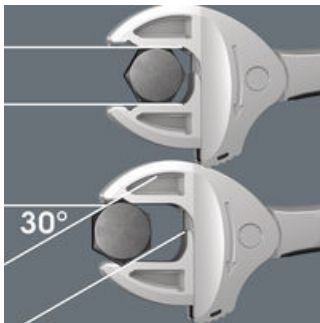

Durch die automatisch stufenlos zugreifenden parallel geführten Backen deckt der Joker Maulschlüssel 6004 alle Abmessungen im jeweiligen Anwendungsbereich ab. Die benötigte Größe findet der Schlüssel beim Ansetzen an der Mutter oder Schraube ohne Einstellen von selbst.

Joker 6004: Schraubenschonend

Die parallelen glatten Backen des Joker 6004 ermöglichen eine Flächenpressung und können dadurch das Verrunden der Mutter bzw. des Schraubenkopfes vermeiden, was bei der Kraftübertragung über Ecken auftreten kann.

Joker 6004: Ratschenmechanik für schnelles Arbeiten

Die Ratschenfunktion im Maul sorgt für schnelles und durchgängiges Schrauben ohne Absetzen.

Joker 6004: Niedriger Rückschwenkwinkel

Über die Eckweitenprismen im Maul wird ein Rückschwenkwinkel von nur 30° ermöglicht.