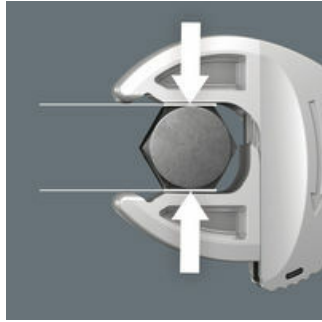

Joker 6004: Schraubenschonend

Die parallelen glatten Backen des Joker 6004 ermöglichen eine Flächenpressung und können dadurch das Verrunden der Mutter bzw. des Schraubenkopfes vermeiden, was bei der Kraftübertragung über Ecken auftreten kann.