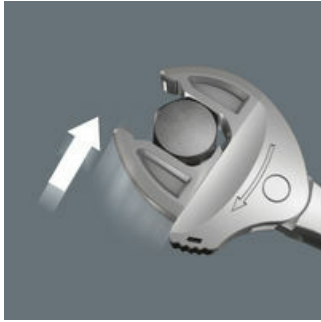

6004 Joker Selbstjustierender, verstellbarer Maulschlüssel

Joker 6004: Automatisch und stufenlos selbsteinstellend

Durch die automatisch stufenlos zugreifenden parallel geführten Backen deckt der Joker Maulschlüssel 6004 alle Abmessungen im jeweiligen Anwendungsbereich ab. Die benötigte Größe findet der Schlüssel beim Ansetzen an der Mutter oder Schraube ohne Einstellen von selbst.