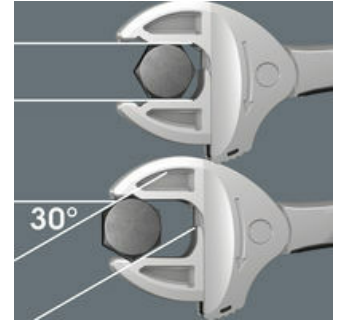

- Der verstellbare Joker 6004 deckt alle metrischen und zölligen Abmessungen im jeweiligen Anwendungsbereich ab
- Automatisches und stufenloses Greifen von Sechskant-Schrauben und Muttern
- Hebelmechanismus beim Greifen vermeidet Abrutschen und Beschädigungen
- Mit mechanischer Ratschenfunktion für schnelles und durchgängiges Verschrauben ohne Absetzen des Schlüssels
- Rückschwenkwinkel von nur 30° durch Ansetzen in den Eckweitenprismen im Maul

**Joker 6004: Automatisch und stufenlos selbsteinstellend**

Durch die automatisch stufenlos zugreifenden parallel geführten Backen deckt der Joker Maulschlüssel 6004 alle Abmessungen im jeweiligen Anwendungsbereich ab. Die benötigte Größe findet der Schlüssel beim Ansetzen an der Mutter oder Schraube ohne Einstellen von selbst.

**Joker 6004: Schraubenschonend**

Die parallelen glatten Backen des Joker 6004 ermöglichen eine Flächenpressung und können dadurch das Verrunden der Mutter bzw. des Schraubenkopfes vermeiden, was bei der Kraftübertragung über Ecken auftreten kann.

**Joker 6004: Ratschenmechanik für schnelles Arbeiten**

Die Ratschenfunktion im Maul sorgt für schnelles und durchgängiges Schrauben ohne Absetzen.

**Joker 6004: Niedriger Rückschwenkwinkel**

Über die Eckweitenprismen im Maul wird ein Rückschwenkwinkel von nur 30° ermöglicht.