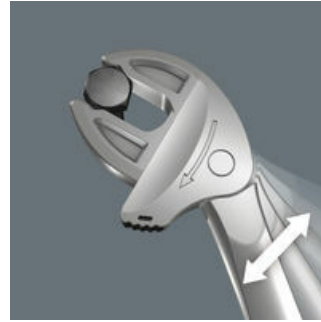

- Der verstellbare Joker 6004 deckt alle metrischen und zölligen Abmessungen im jeweiligen Anwendungsbereich ab
- Automatisches und stufenloses Greifen von Sechskant-Schrauben und Muttern
- Hebelmechanismus beim Greifen vermeidet Abrutschen und Beschädigungen
- Mit mechanischer Ratschenfunktion für schnelles und durchgängiges Verschrauben ohne Absetzen des Schlüssels
- Rückschwenkwinkel von nur 30° durch Ansetzen in den Eckweitenprismen im Maul

**Joker 6004: Automatisch und stufenlos selbsteinstellend**

Durch die automatisch stufenlos zugreifenden parallel geführten Backen deckt der Joker Maulschlüssel 6004 alle Abmessungen im jeweiligen Anwendungsbereich ab. Die benötigte Größe findet der Schlüssel beim Ansetzen an der Mutter oder Schraube ohne Einstellen von selbst.

**Joker 6004: Schraubenschonend**

Die parallelen glatten Backen des Joker 6004 ermöglichen eine Flächenpressung und können dadurch das Verrunden der Mutter bzw. des Schraubenkopfes vermeiden, was bei der Kraftübertragung über Ecken auftreten kann.

**Joker 6004: Ratschenmechanik für schnelles Arbeiten**

Die Ratschenfunktion im Maul sorgt für schnelles und durchgängiges Schrauben ohne Absetzen.

**Joker 6004: Niedriger Rückschwenkwinkel**

Über die Eckweitenprismen im Maul wird ein Rückschwenkwinkel von nur 30° ermöglicht.