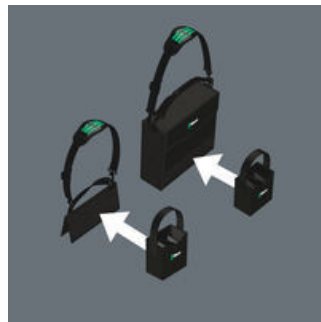

Perfekte Systemergänzung

Der Köcher kann durch seine Klettzone an den Werkzeug-Träger Wera 2go 1 und an den Werkzeug-Container Wera 2go 2 angedockt werden.

Weitere Varianten dieser Produktfamilie:

mm

mm

mm

05004353001	165,0	165,0	105,0

Weblink

<https://products.wera.de/de/wera_2go_wera_2go_4.html>

Wera - Wera 2go 4
05004353001 - 4013288187857

Wera Werkzeuge GmbH
Korzter Straße 21-25
D-42349 Wuppertal
Tel: +49 (0)2 02 / 40 45-0
E-Mail: info@wera.de