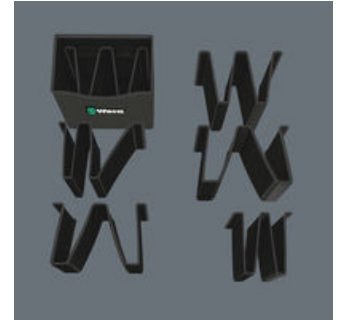

EAN:	4013288187857	Abmessung:	175x160x110 mm
Teilenr:	05004353001	Gewicht:	348 g
Artikel-Nr:	Wera 2go 4	Ursprungsland:	PL
		Zolltarifnr.:	42029298

- Geeignet zum Andocken an das Wera 2go System
- Formstabiler Wera 2go Werkzeug-Köcher
- Hohe Schnitt- und Stichresistenz
- Variabler Klett-Teiler zur Aufteilung in bis zu 5 Innenfächer
- Große Standfläche; Griff zum Tragen und zum Aufhängen

Der Köcher Wera 2go 4 mit individuell einstellbarer Raumeinteilung für Schraubendreher und weitere Werkzeuge.

Weblink

https://products.wera.de/de/wera_2go_wera_2go_4.html

Wera - Wera 2go 4
05004353001 - 4013288187857

Am Arbeitsplatz und unterwegs

Die große Standfläche erhöht die Standsicherheit des Köchers. Durch seinen großen Tragegriff lässt sich der Köcher praktisch transportieren oder am Arbeitsplatz aufhängen

Clevere Organisation

Der variabel einstellbare Klett-Teiler im Köcher sorgt mit bis zu 5 Einteilungen für Übersichtlichkeit und Ordnung.

Robust und formstabil

Das robuste und formstabile Material weist eine hohe Schnitt- und Stichresistenz auf. Mitgeführte Werkzeuge werden vor Beschädigungen und Nässe geschützt. Die Lebensdauer der Werkzeug-Box wird erhöht.