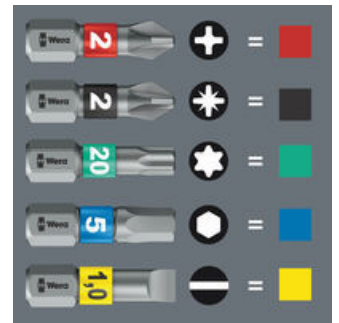

Die Mini-Ratschen für alle schwer zugänglichen Anwendungsfälle.

Schnelles Schrauben

Mit der Zyklop Mini Bit-Ratsche können hohe Arbeitsgeschwindigkeiten erzielt werden. Hierzu trägt das Rändelrad bei, durch das sich das Verschrauben deutlich beschleunigen lässt, da die Bit-Ratsche erst beim abschließenden Anziehen der Schraube über den Griff bedient werden muss.

Kleiner Rückholwinkel

Feinzahnmechanik mit 60 Zähnen ermöglicht einen kleinen Rückholwinkel von 6° für präzises Arbeiten.

Umschaltbar

Einfache Links/Rechtsumschaltung.

Geringe Bauhöhe

Die niedrige Höhe ist ideal für alle besonders engen Einbausituationen.

Edelstahl Bits

Wera Edelstahl Werkzeuge vermeiden unansehnlichen Fremdst. Die Edelstahlwerkzeuge von Wera sind vakuumgehärtet und verfügen damit über die für Verschraubungen benötigten Härten und Festigkeitswerte. Der industrielle Einsatz ist ohne Einschränkungen möglich.

Torsion-Bits

Torsion-Bits sorgen für die Abfederung von Drehmomentspitzen in der Torsionszone. Dadurch wird vorzeitiger Verschleiß vermieden, die Lebensdauer des Bits wird erhöht.

Wera Werkzeugfinder Take it easy