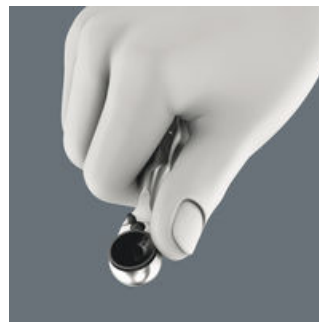

Fahrrad-Werkstätten und Radler aus Leidenschaft lieben das Schrauben am Fahrrad. Der Schraubwerkzeugspezialist Wera bietet mit dem Bicycle Set 1 ein Werkzeugsortiment, das dank kompakter und designorientierter textiler Falttasche sehr mobil ist und die gängigsten Schraubfälle am Fahrrad lösen kann. Die robuste Tasche enthält die Bit-Ratsche Zyklop Mini 1 und 10 Bits mit allen Vorteilen der Wera-Bit-Technologie, speziell auf die gängigsten Fahrradverschraubungen angepasst. Mit den glasfaserverstärkten Reifenhebern aus Kunststoff lassen sich die Reifen sicher von der Felge hebeln, ohne die Felge zu beschädigen.

### Das Werkzeugset für unterwegs

Das Bicycle Set 13 enthält Werkzeuge für die gängigsten Schraubenprofile bei Straßenfahrrädern, Mountainbikes und E-Bikes. Dank der kompakten textilen Falttasche ist das Set der ideale Begleiter auch bei Radtouren.

### Schnelles Schrauben

Mit der Zyklop Mini Bit-Ratsche können hohe Arbeitsgeschwindigkeiten erzielt werden. Hierzu trägt das Rändelrad bei, durch das sich das Verschrauben deutlich beschleunigen lässt, da die Bit-Ratsche erst beim abschließenden Anziehen der Schraube über den Griff bedient werden muss.