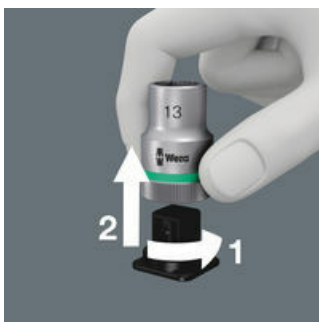

EAN:	4013288205797	Abmessung:	275x47x28 mm
Teilenr:	05003892001	Gewicht:	82 g
Artikel-Nr:	Belt C, 6-teilig, unbestückt	Ursprungsland:	CN
		Zolltarifnr.:	42029298

- Leerer Textilgurt für 6 Steckschlüssel-/Bitnuss-Einsätze, 1/2"
- Mit Karabinerhaken
- Leichtgängiger Drehmechanismus für sicheren Halt und leichte Entnahme der Werkzeuge
- Geeignet zur Befestigung an Wand, Regal, Werkstattwagen und Wera 2go System

Robuster Textilgurt (Belt) im typischen Wera Design für 6 Nüsse (1/2") auf engstem Raum. Ein leichtgängiger Drehmechanismus sorgt für einen sicheren Halt und leichte Entnahme der Nüsse. Inklusive Karabinerhaken zur Befestigung an Gürtelschlaufen oder Taschen. Mit Vliesrücken und Klettkeblestreifen zur einfachen Befestigung z.B. an Wand, Regal, Werkstattwagen und Wera 2go Werkzeugtransportsystem.

Sicherer Halt und leichte Entnahme

Der neue leichtgängige Drehmechanismus garantiert sowohl die sichere und klapperfreie Aufbewahrung als auch die einfache Entnahme des Werkzeugs.

Praktischer Vliesstreifen