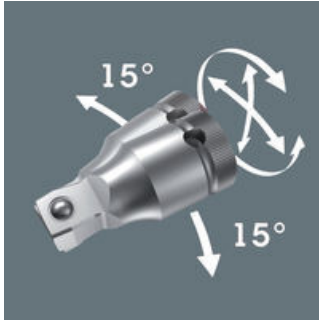

- 1/4" Zyklus-"Wobble"-Verlängerung mit Ausschwenkwinkel von 15° in alle Richtungen
- Für 1/4" Vierkant-Steckschlüsseleinsätze mit Kugelarretierung
- Rändelung am hinteren Ende für hohe Griffbarkeit bei der Handbetätigung
- Mit Kugelfangrille
- Chrom-Vanadium, mattverchromt

"Wobble"-Verlängerung für den Wera Zyklus. Mit Ausschwenkwinkel von 15° in alle Richtungen. Dadurch ist schnelles und präzises Arbeiten in versteckten und engen Einbausituationen garantiert.

Zyklus-, "Wobble"

Die Zyklus-"Wobble"-Verlängerungen haben einen Ausschwenkwinkel von 15° in alle Richtungen. Dadurch ist schnelles und präzises Arbeiten in versteckten und engen Einbausituationen garantiert.