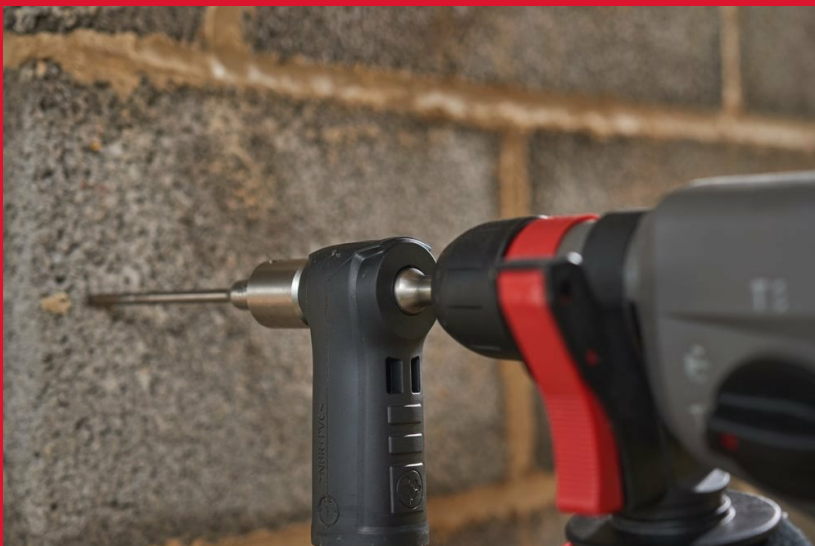

### SDS-PLUS DUST-LOK™ ABSAUGBOHRER - 4-SCHNEIDEN - VARIOSYSTEM

- Effizientes Bohren ohne Staub für eine sicherere und sauberere Arbeitsumgebung.
- Saugt bis zu 99 % des Bohrstaubs ab.
- Aktive Bohrkopfkühlung für eine längere Standzeit.
- 4-Schneiden-Design verhindert ein Verkanten des Bohrers bei Armierungstreffern.
- Präzise Rundlaufgenauigkeit und kreisrunde Bohrlöcher gemäß PGM.
- Universal-Adapter für alle gängigen Staubabsaugungen mit einem Schlauch- 32-38 mm.

Arbeitslänge (mm)	100
Article Number	4932471162
Gesamtlänge (mm)	136
Inhalt	5 / 6 / 8 / 10 / 12 x 136 mm. 1 x Aufnahmeschaft mit Absaugadapter
Inhalt	7
Schaftaufnahme	SDS-Plus